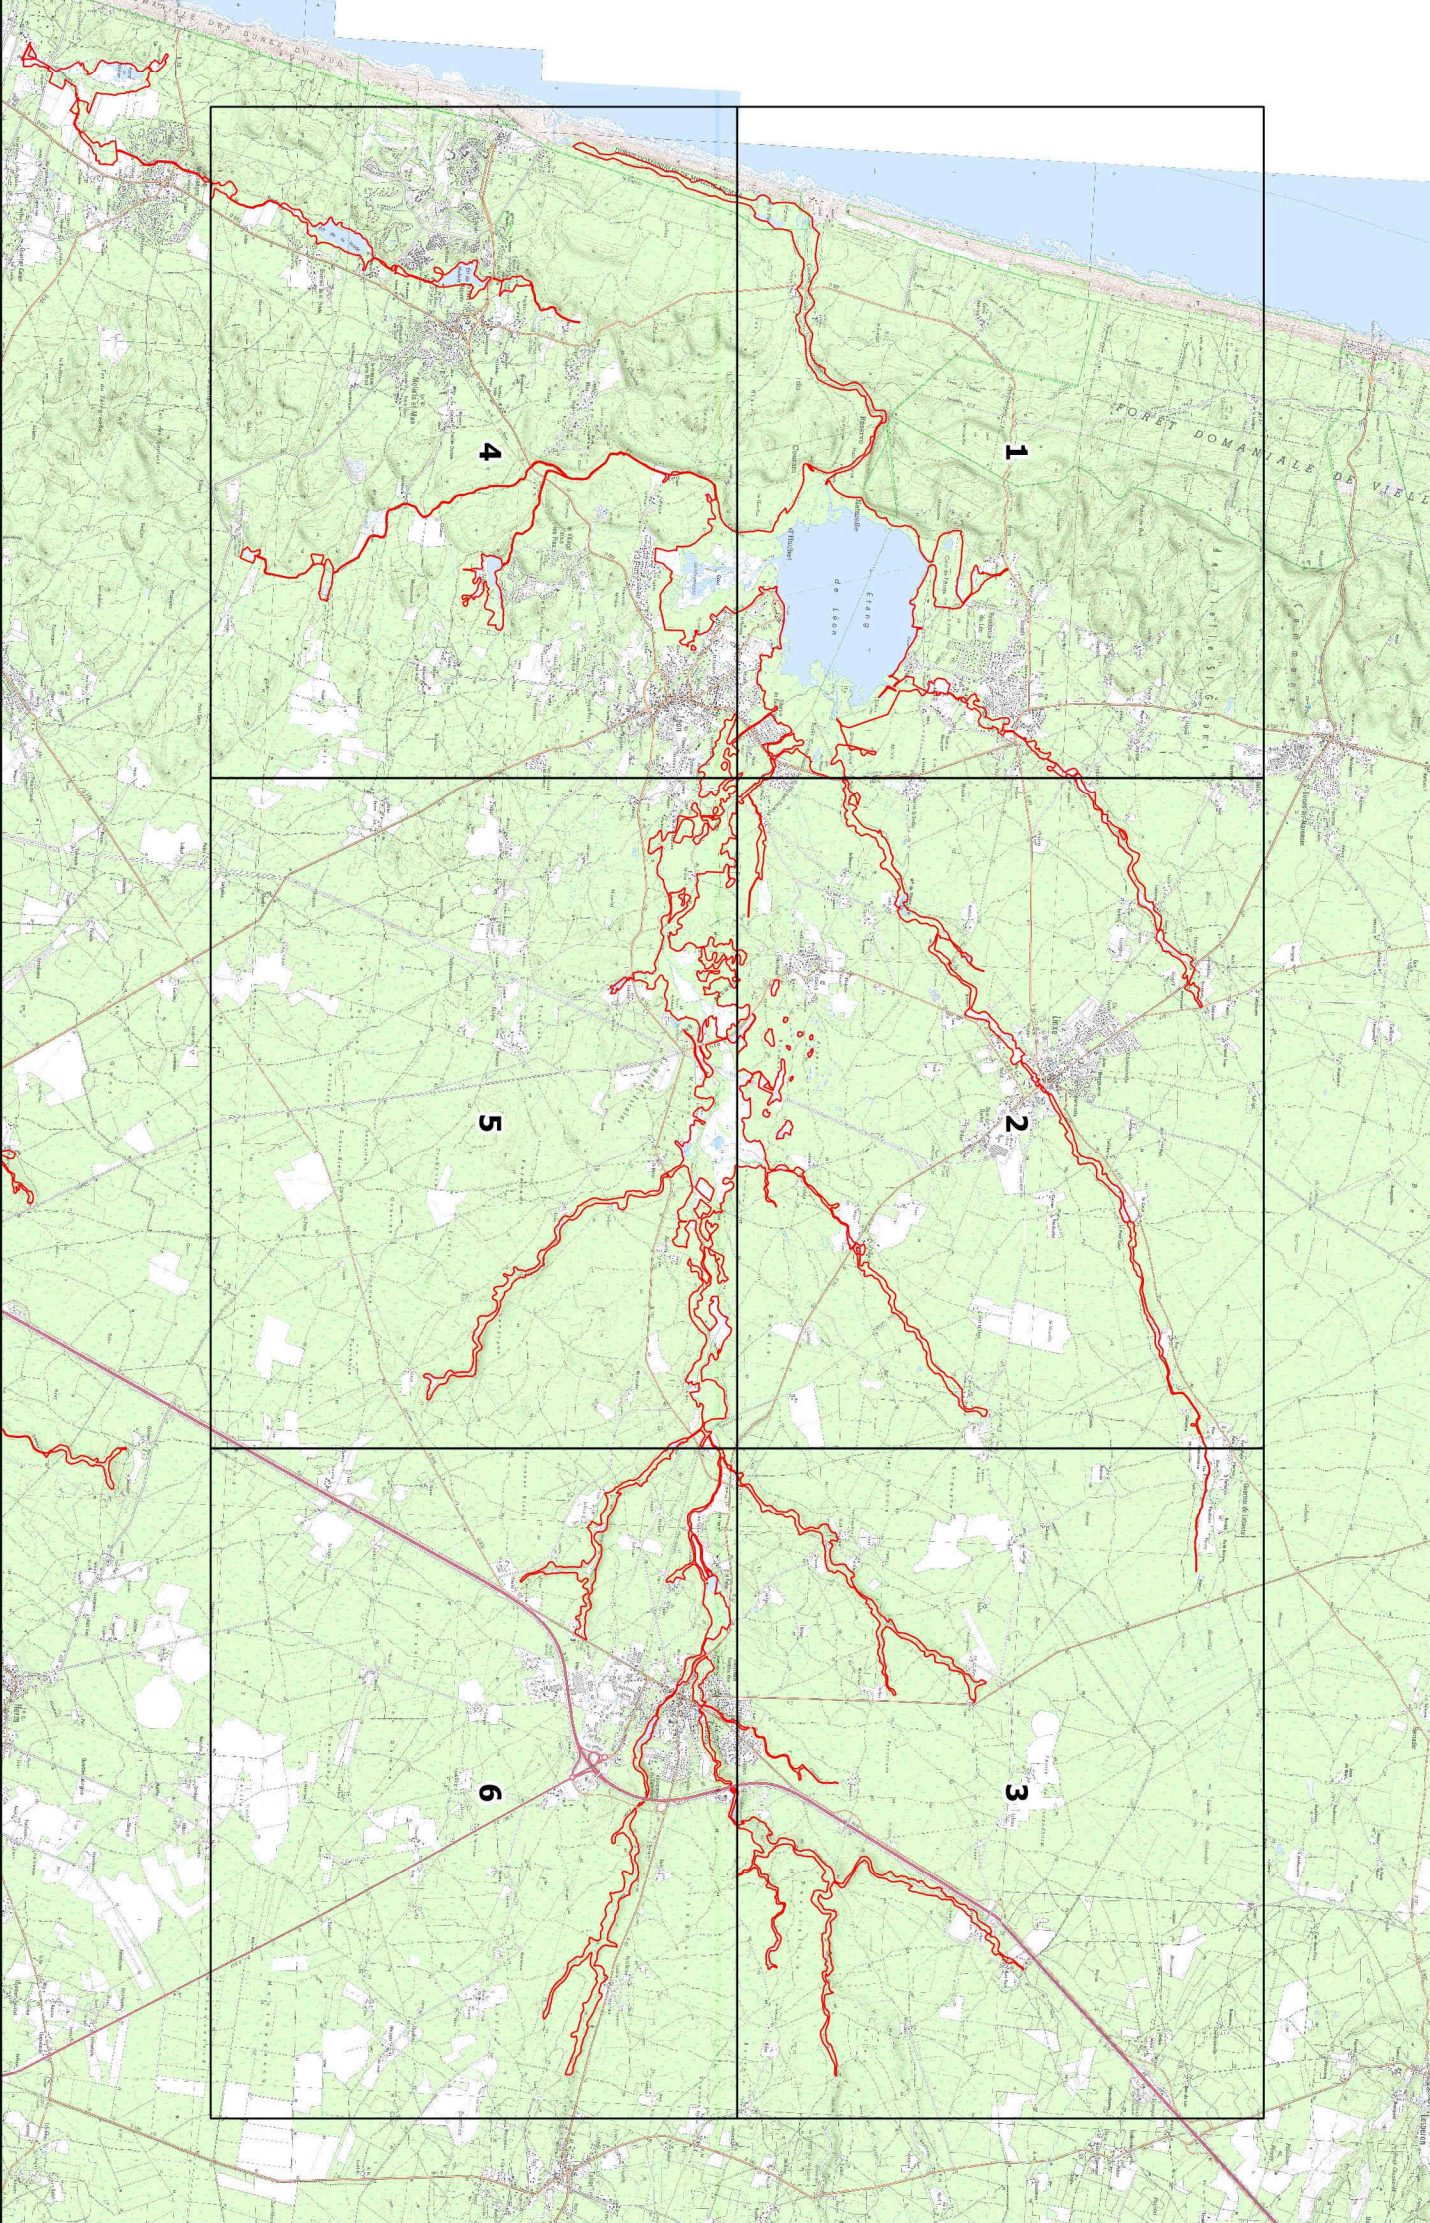

Tableau d'assemblage

Site Natura 2000 FR7200716 "Zones humides de l'étang de Léon"

Légende

- Périmètre de site
- "Zones humides de l'étang de Léon"

Conception : Landes Nature
 Sources : Landes Nature, SCAN 25 IGN
 Octobre 2014

PERIMETRE DU SITE

Site Natura 2000 FR7200716 "Zones humides de l'étang de Léon"

Légende
[Red outline symbol] Périmètre de site
"Zones humides de l'étang de Léon"

Echelle 1/25 000 (A3)

Conception : Landes Nature
Sources : Landes Nature, SCAN 25 IGN
Octobre 2014

Légende
 Périmètre de site
 "Zones humides de l'étang de Léon"

Echelle 1/25 000 (A3)

Conception : Landes Nature
 Sources : Landes Nature, SCAN 25 IGN
 Octobre 2014

Légende

- Périmètre de site
- "Zones humides de l'étang de Léon"

Echelle 1/25 000 (A3)

Légende
 Périmètre de site
 "Zones humides de l'étang de Léon"

Echelle 1/25 000 (A3)

Légende

- Périmètre de site
- "Zones humides de l'étang de Léon"

Echelle 1/25 000 (A3)