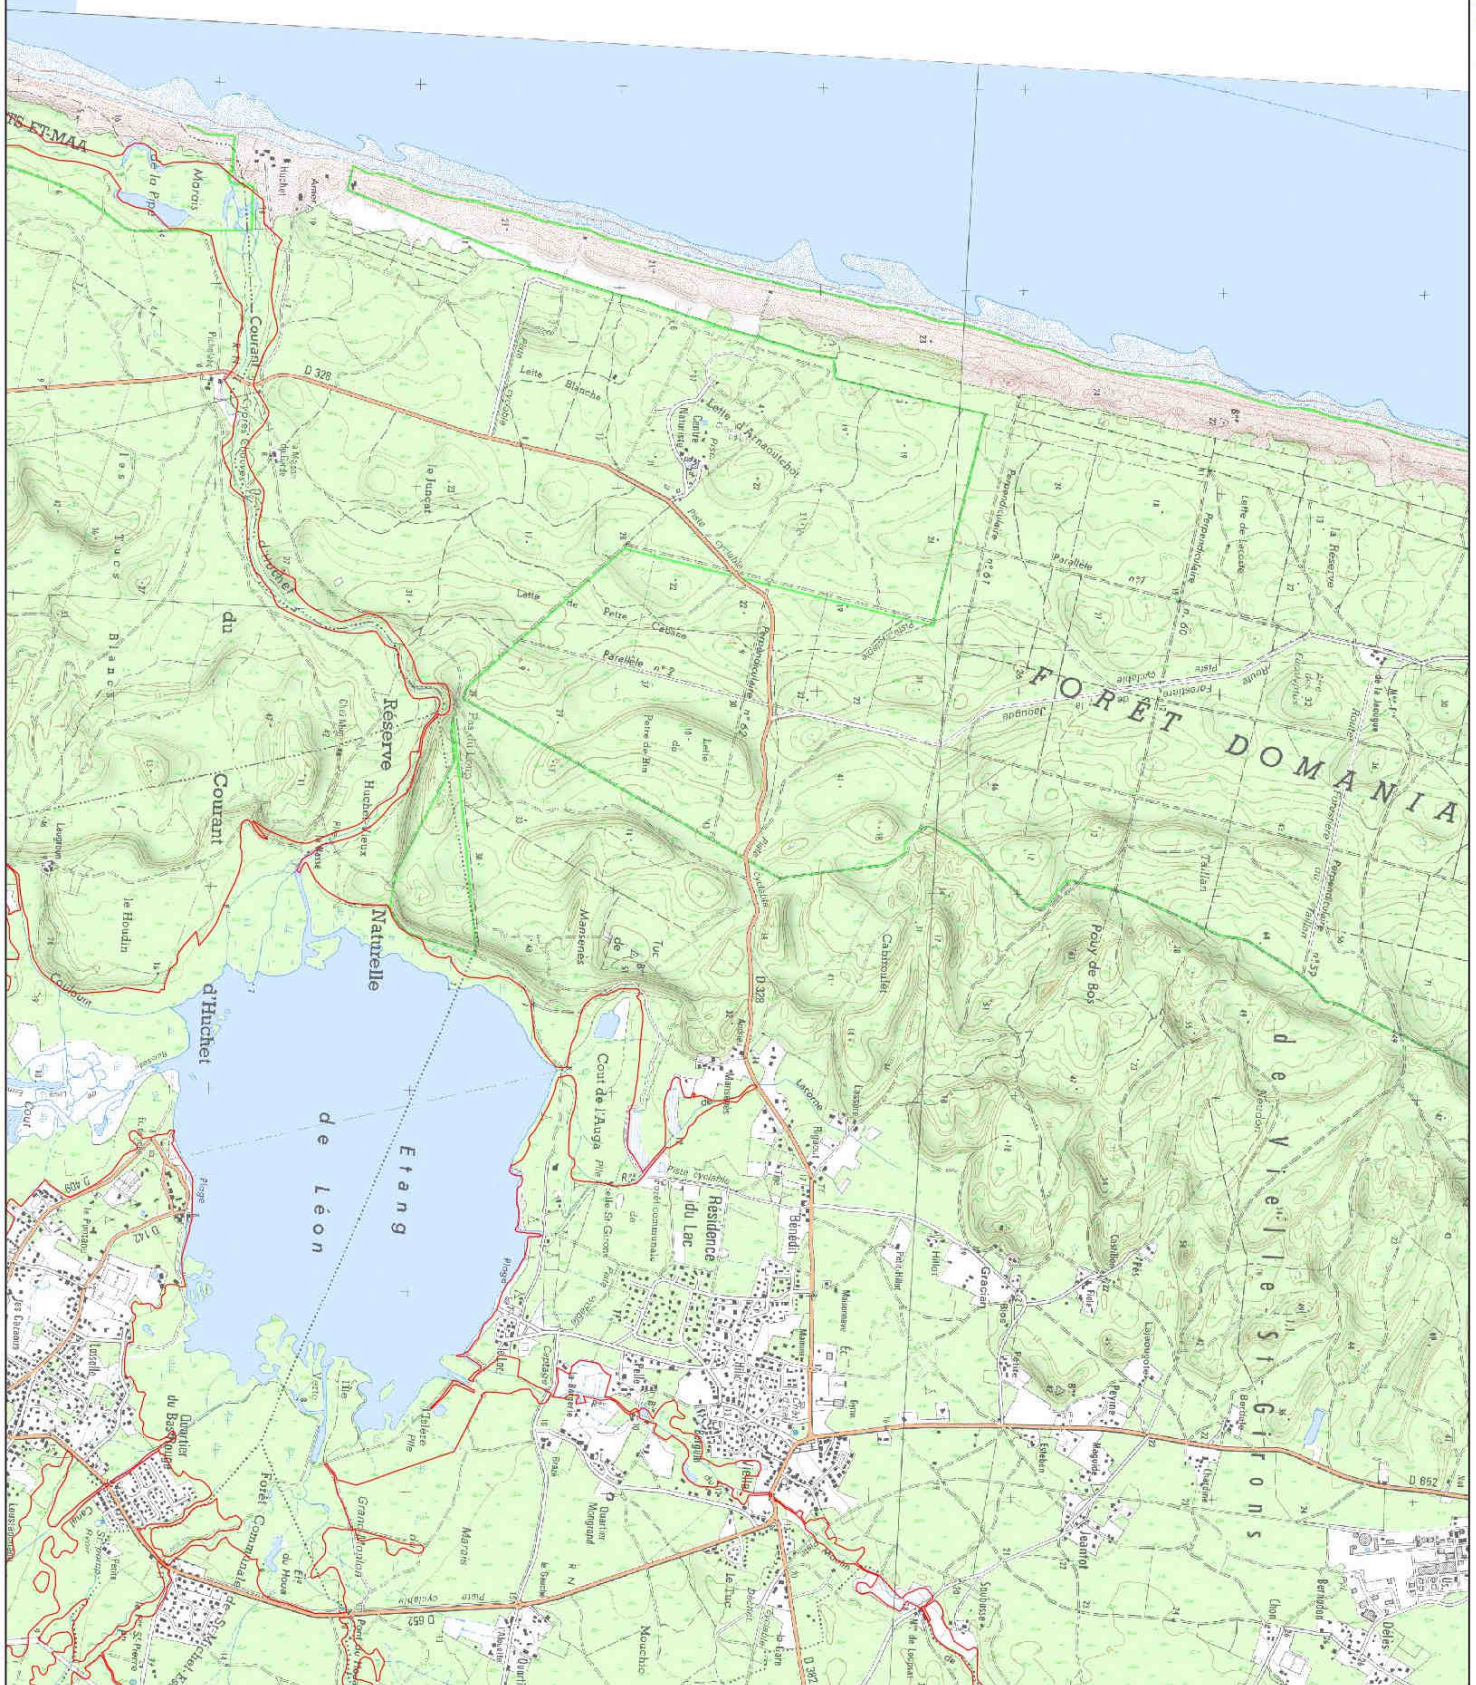

Tableau d'assemblage

Site Natura 2000 FR7200716 "Zones humides de l'étang de Léon"

Légende

- Périmètre de site
- "Zones humides de l'étang de Léon"

Conception : Landes Nature
 Sources : Landes Nature, SCAN 25 IGN
 Octobre 2014

PERIMETRE DU SITE

Site Natura 2000 FR7200716 "Zones humides de l'étang de Léon"

Légende
[Red outline symbol] Périmètre de site
"Zones humides de l'étang de Léon"

Echelle 1/25 000 (A3)

Conception : Landes Nature
Sources : Landes Nature, SCAN 25 IGN
Octobre 2014

Légende
 Périmètre de site
 "Zones humides de l'étang de Léon"

Echelle 1/25 000 (A3)

Conception : Landes Nature
 Sources : Landes Nature, SCAN 25 IGN
 Octobre 2014

Légende

- Périmètre de site
- "Zones humides de l'étang de Léon"

Echelle 1/25 000 (A3)

Légende
 Périmètre de site
 "Zones humides de l'étang de Léon"

Echelle 1/25 000 (A3)

Légende

- Périmètre de site
- "Zones humides de l'étang de Léon"

Echelle 1/25 000 (A3)