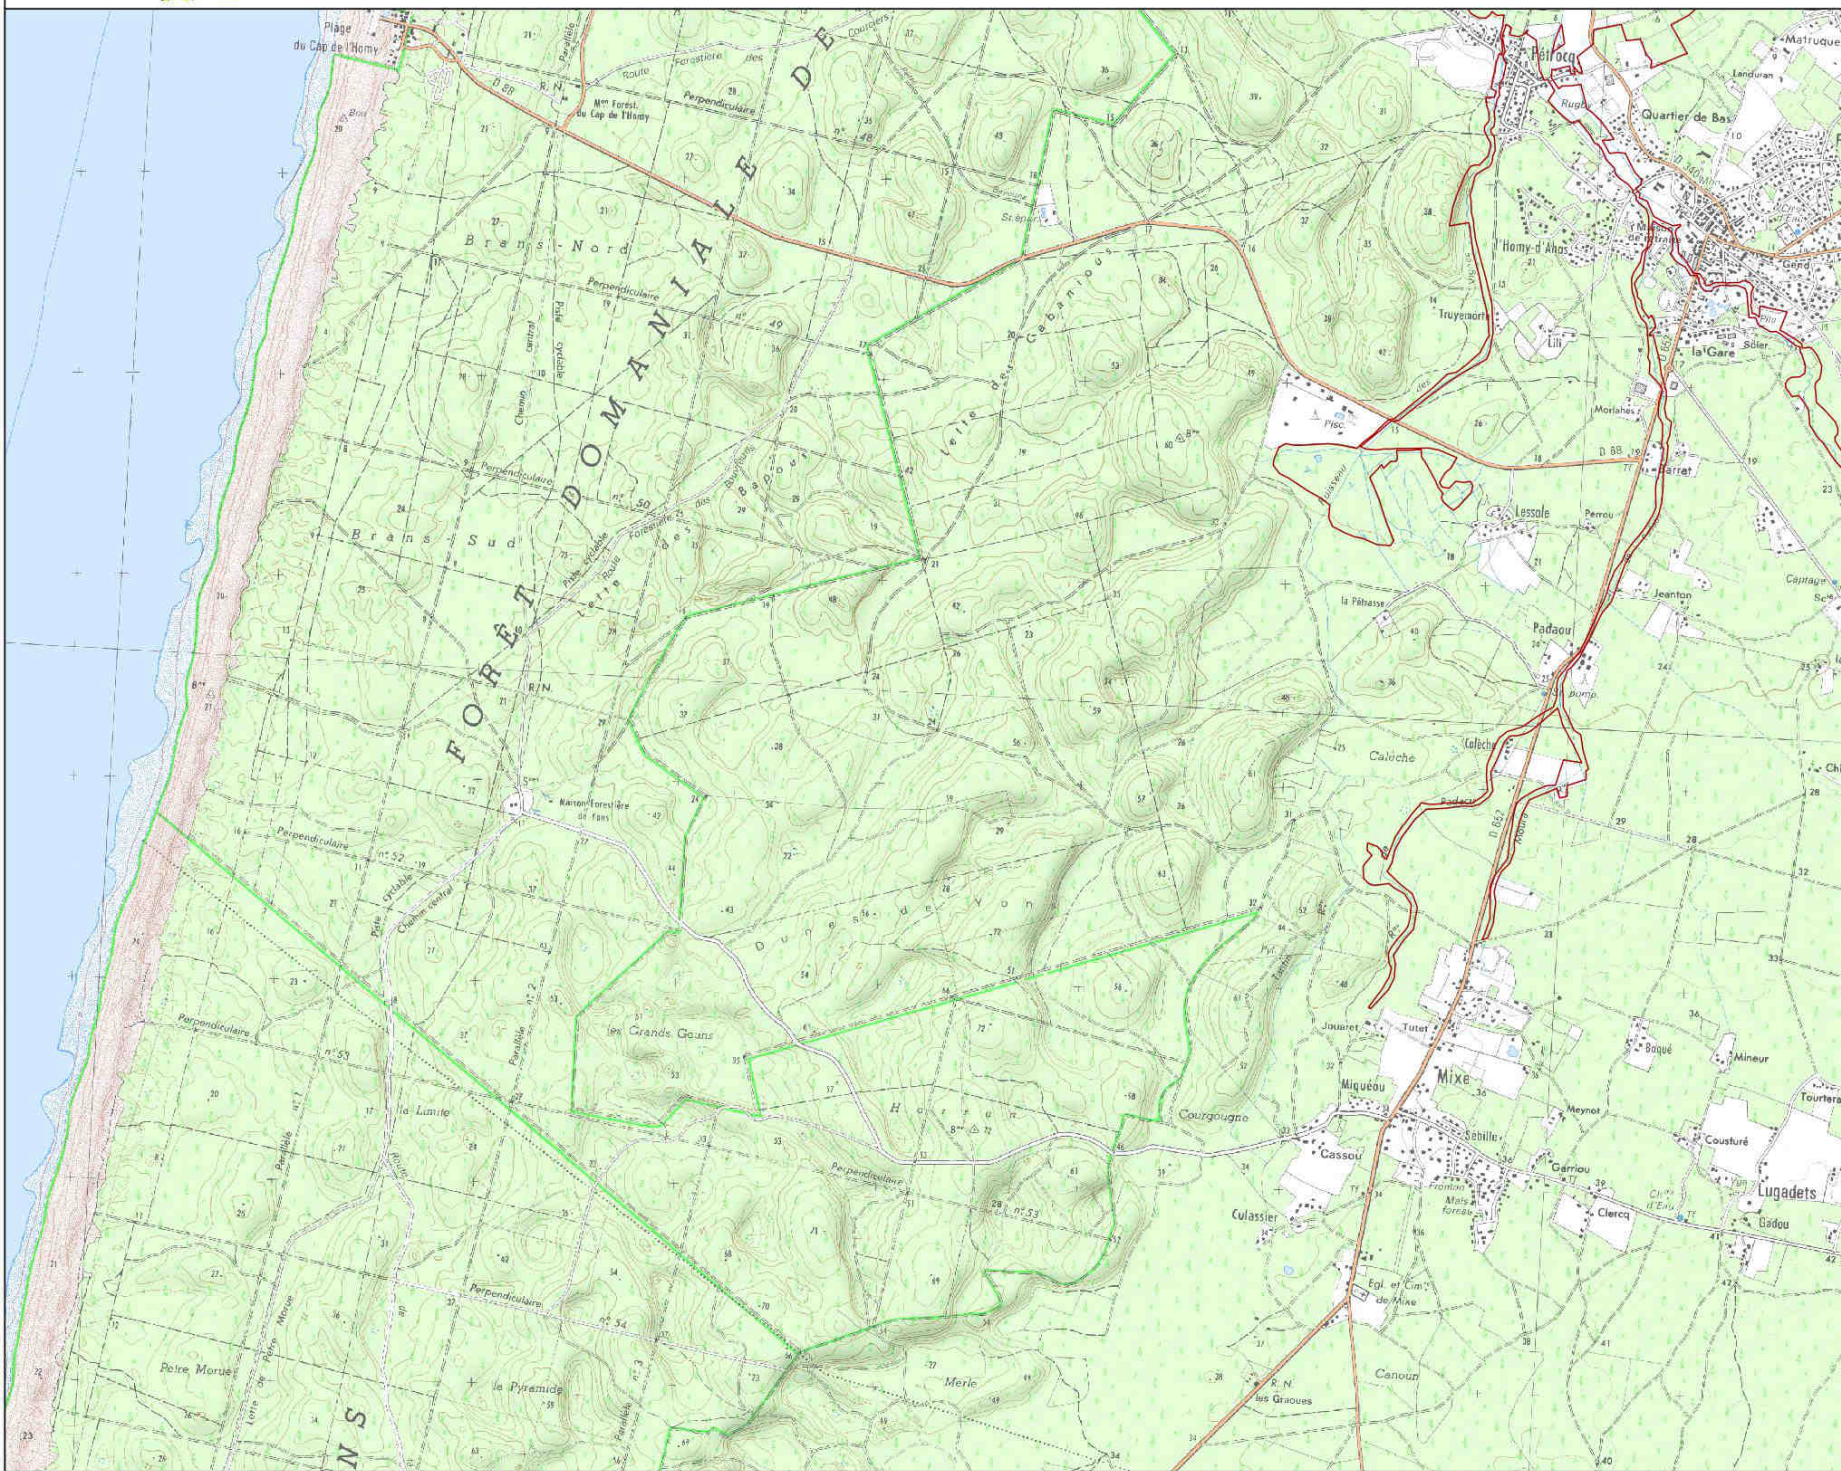

PERIMETRE DU SITE

Site Natura 2000 FR7200715 "Zones humides de l'ancien étang de Lit-et-Mixe"

Légende

- Périmètre du site "Zones humides de l'ancien étang de Lit-et-Mixe"

0 0.5 1 km

Echelle 1/25 000 (A3)

Conception : Landes Nature
Sources : Landes Nature, SCAN 25 IGN
Octobre 2014