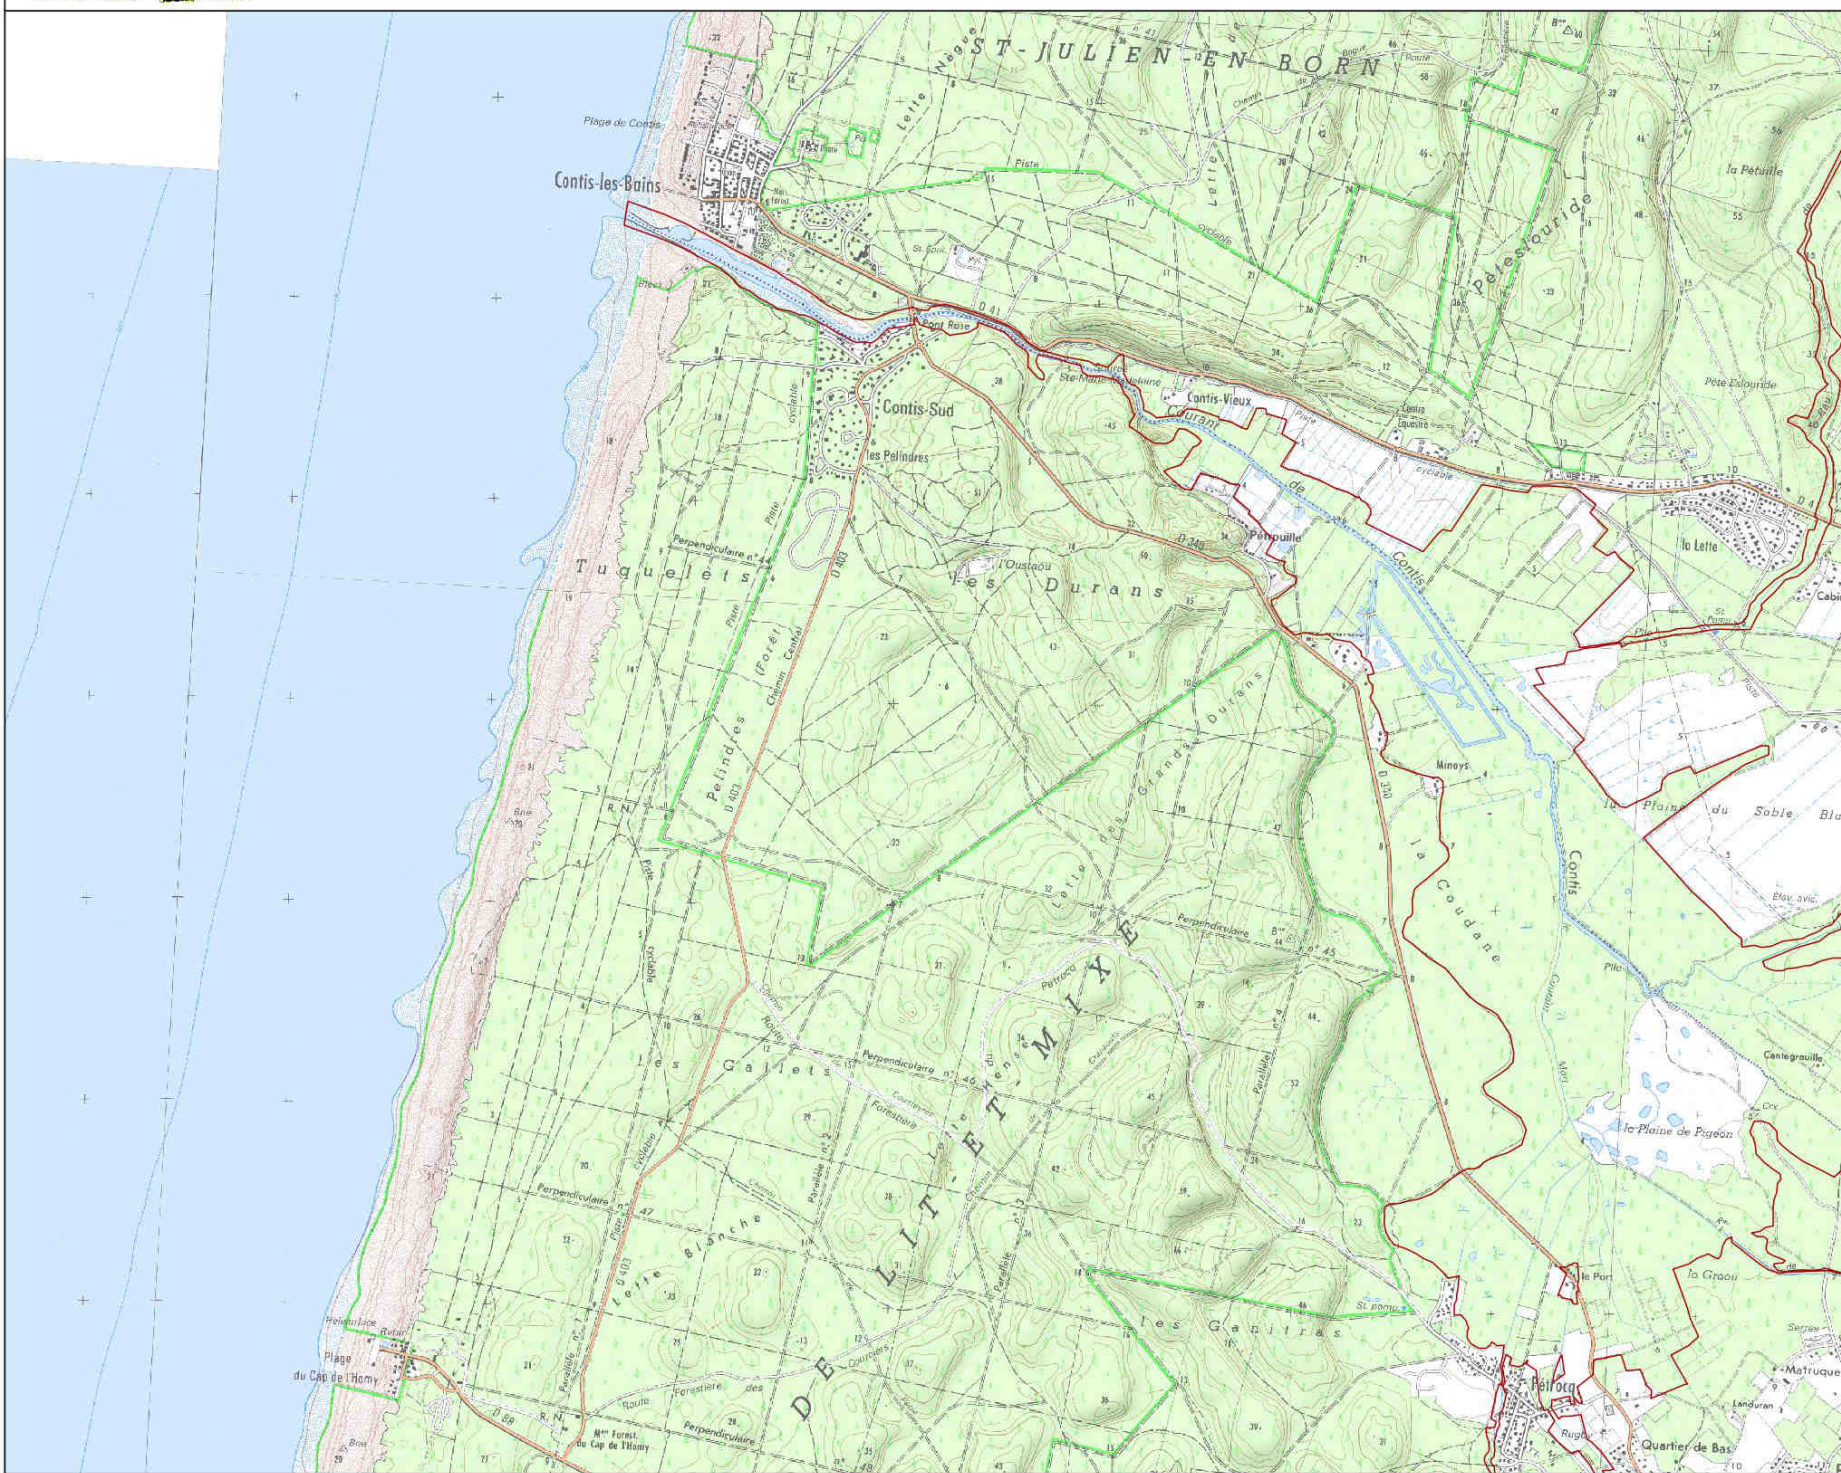

PERIMETRE DU SITE

Site Natura 2000 FR7200715 "Zones humides de l'ancien étang de Lit-et-Mixe"

Légende
 Périmètre du site "Zones humides de l'ancien étang de Lit-et-Mixe"

Conception : Landes Nature
Sources : Landes Nature, SCAN 25 IGN
Octobre 2014