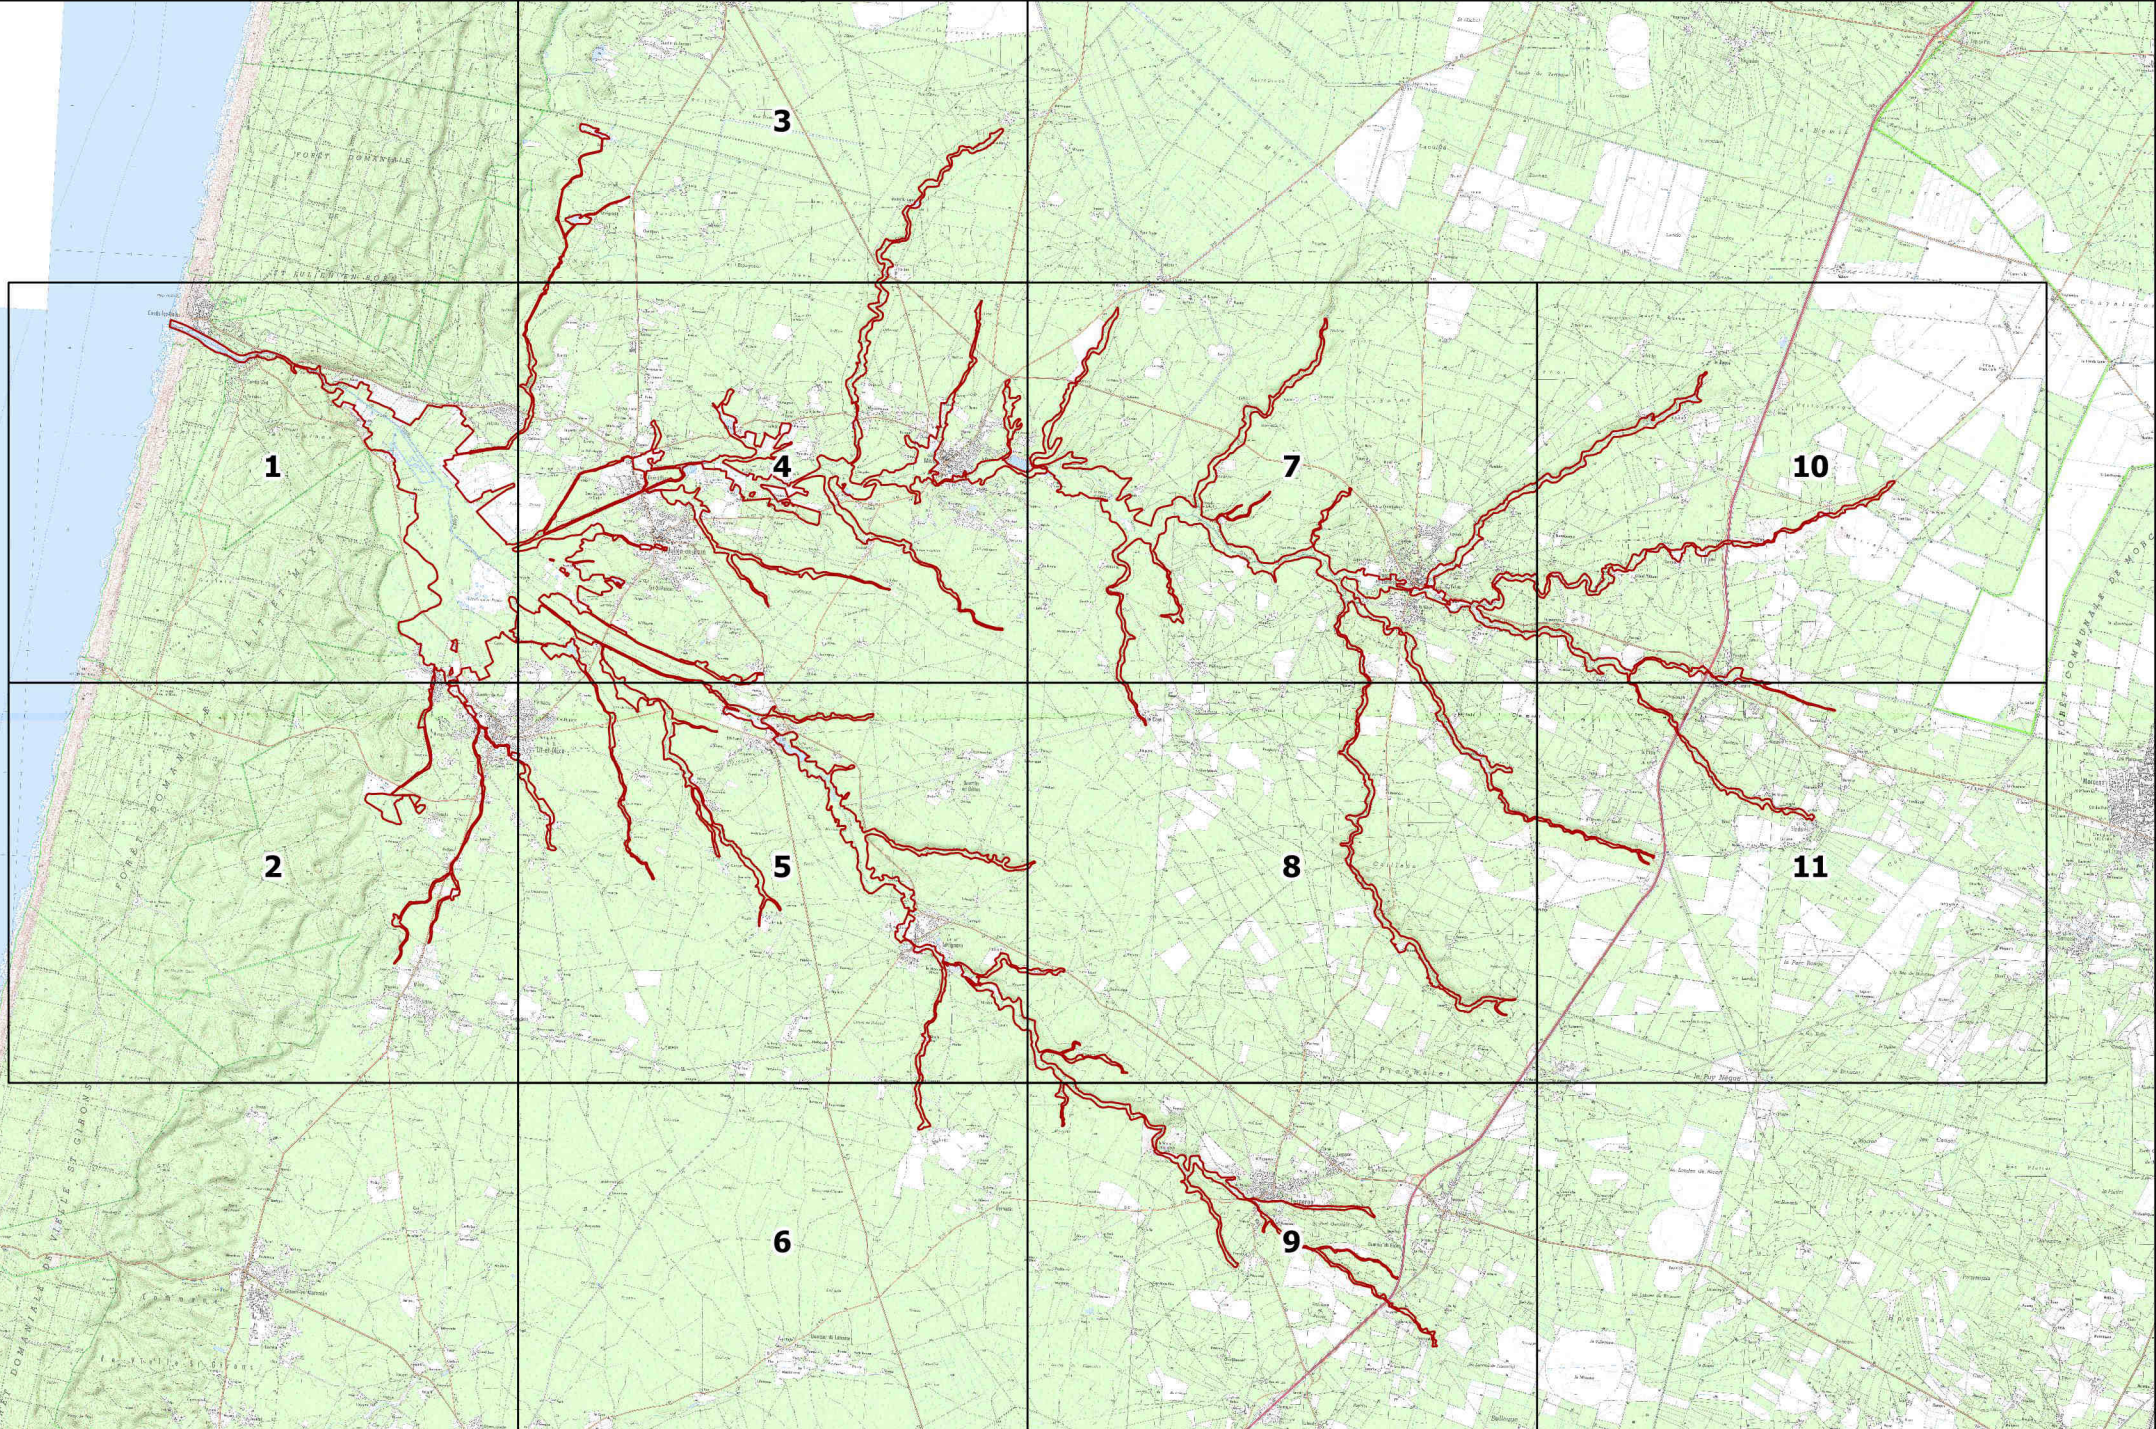

# Tableau d'assemblage

Site Natura 2000 FR7200715 "Zones humides de l'ancien étang de Lit-et-Mixe"

# PERIMETRE DU SITE