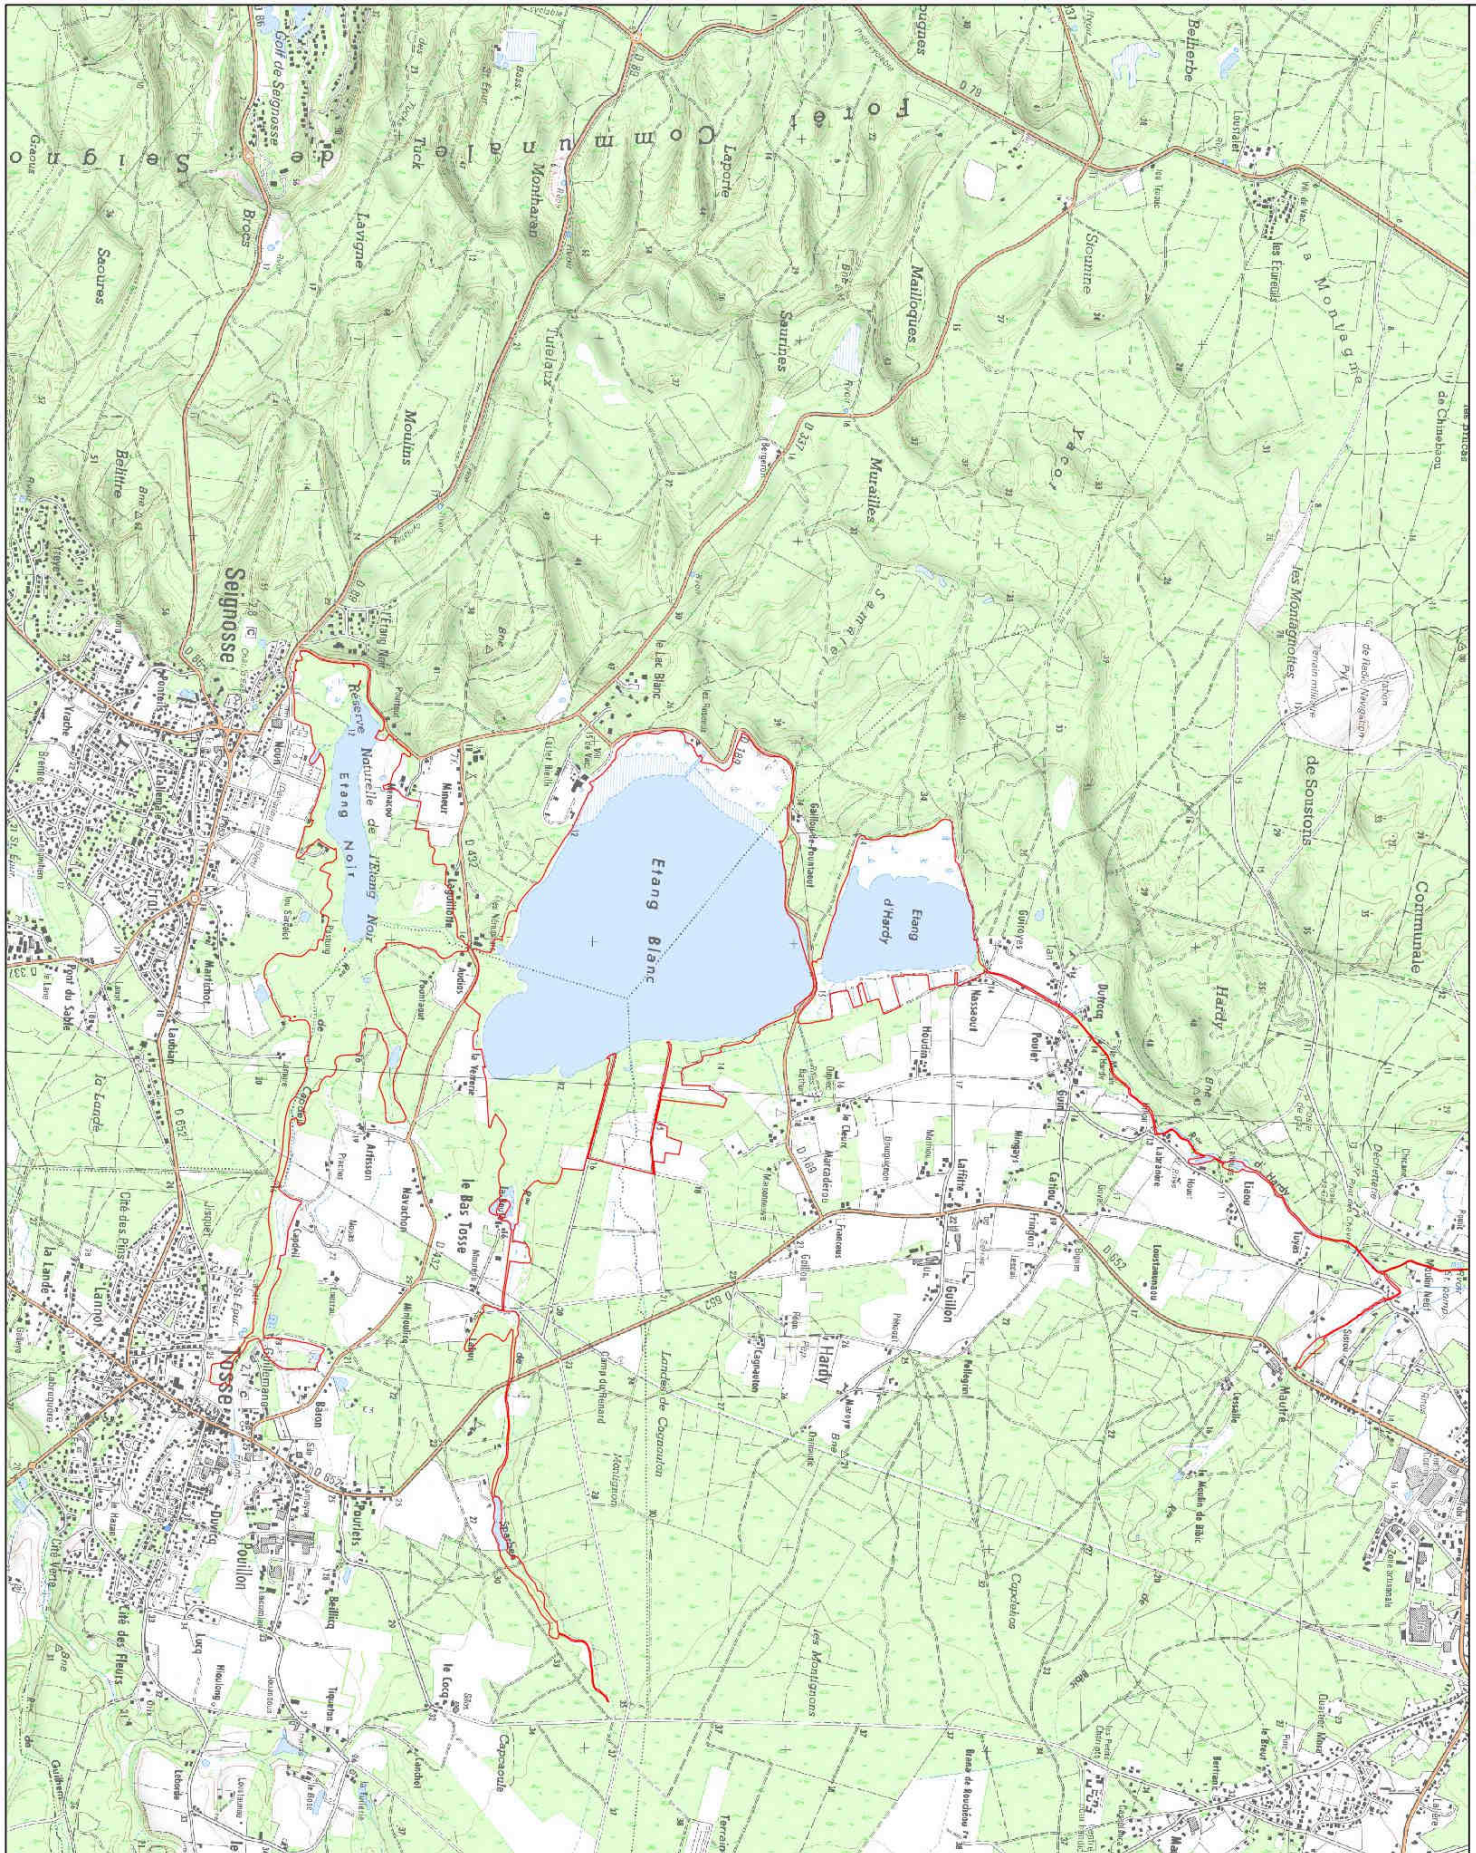

Tableau d'assemblage

Site Natura 2000 FR7200717 "Zones humides de l'arrière dune du Marensin"

Légende
 [Red outline] Périmètre du site "Zones humides d'arrière dune du Marensin"

Echelle 1/25 000 (A3)

Légende
 Périmètre du site "Zones humides d'arrière dune du Marensin"

Echelle 1/25 000 (A3)

Légende
 Périmètre du site "Zones humides d'arrière dune du Marensin"

Echelle 1/25 000 (A3)

Légende
 Périmètre du site "Zones humides d'arrière dune du Marensin"

Echelle 1/25 000 (A3)

Conception : Landes Nature
Sources : Landes Nature, SCAN 25 IGN
Octobre 2014

PERIMETRE DU SITE
 Site Natura 2000 FR7200717 "Zones humides d'arrière dune du Marensin"

Légende
 [Red outline symbol] Périmètre du site "Zones humides d'arrière dune du Marensin"

Conception : Landes Nature
 Sources : Landes Nature, SCAN 25 IGN
 Octobre 2014

Légende
▭ Périmètre du site "Zones humides d'arrière dune du Marensin"

Echelle 1/25 000 (A3)