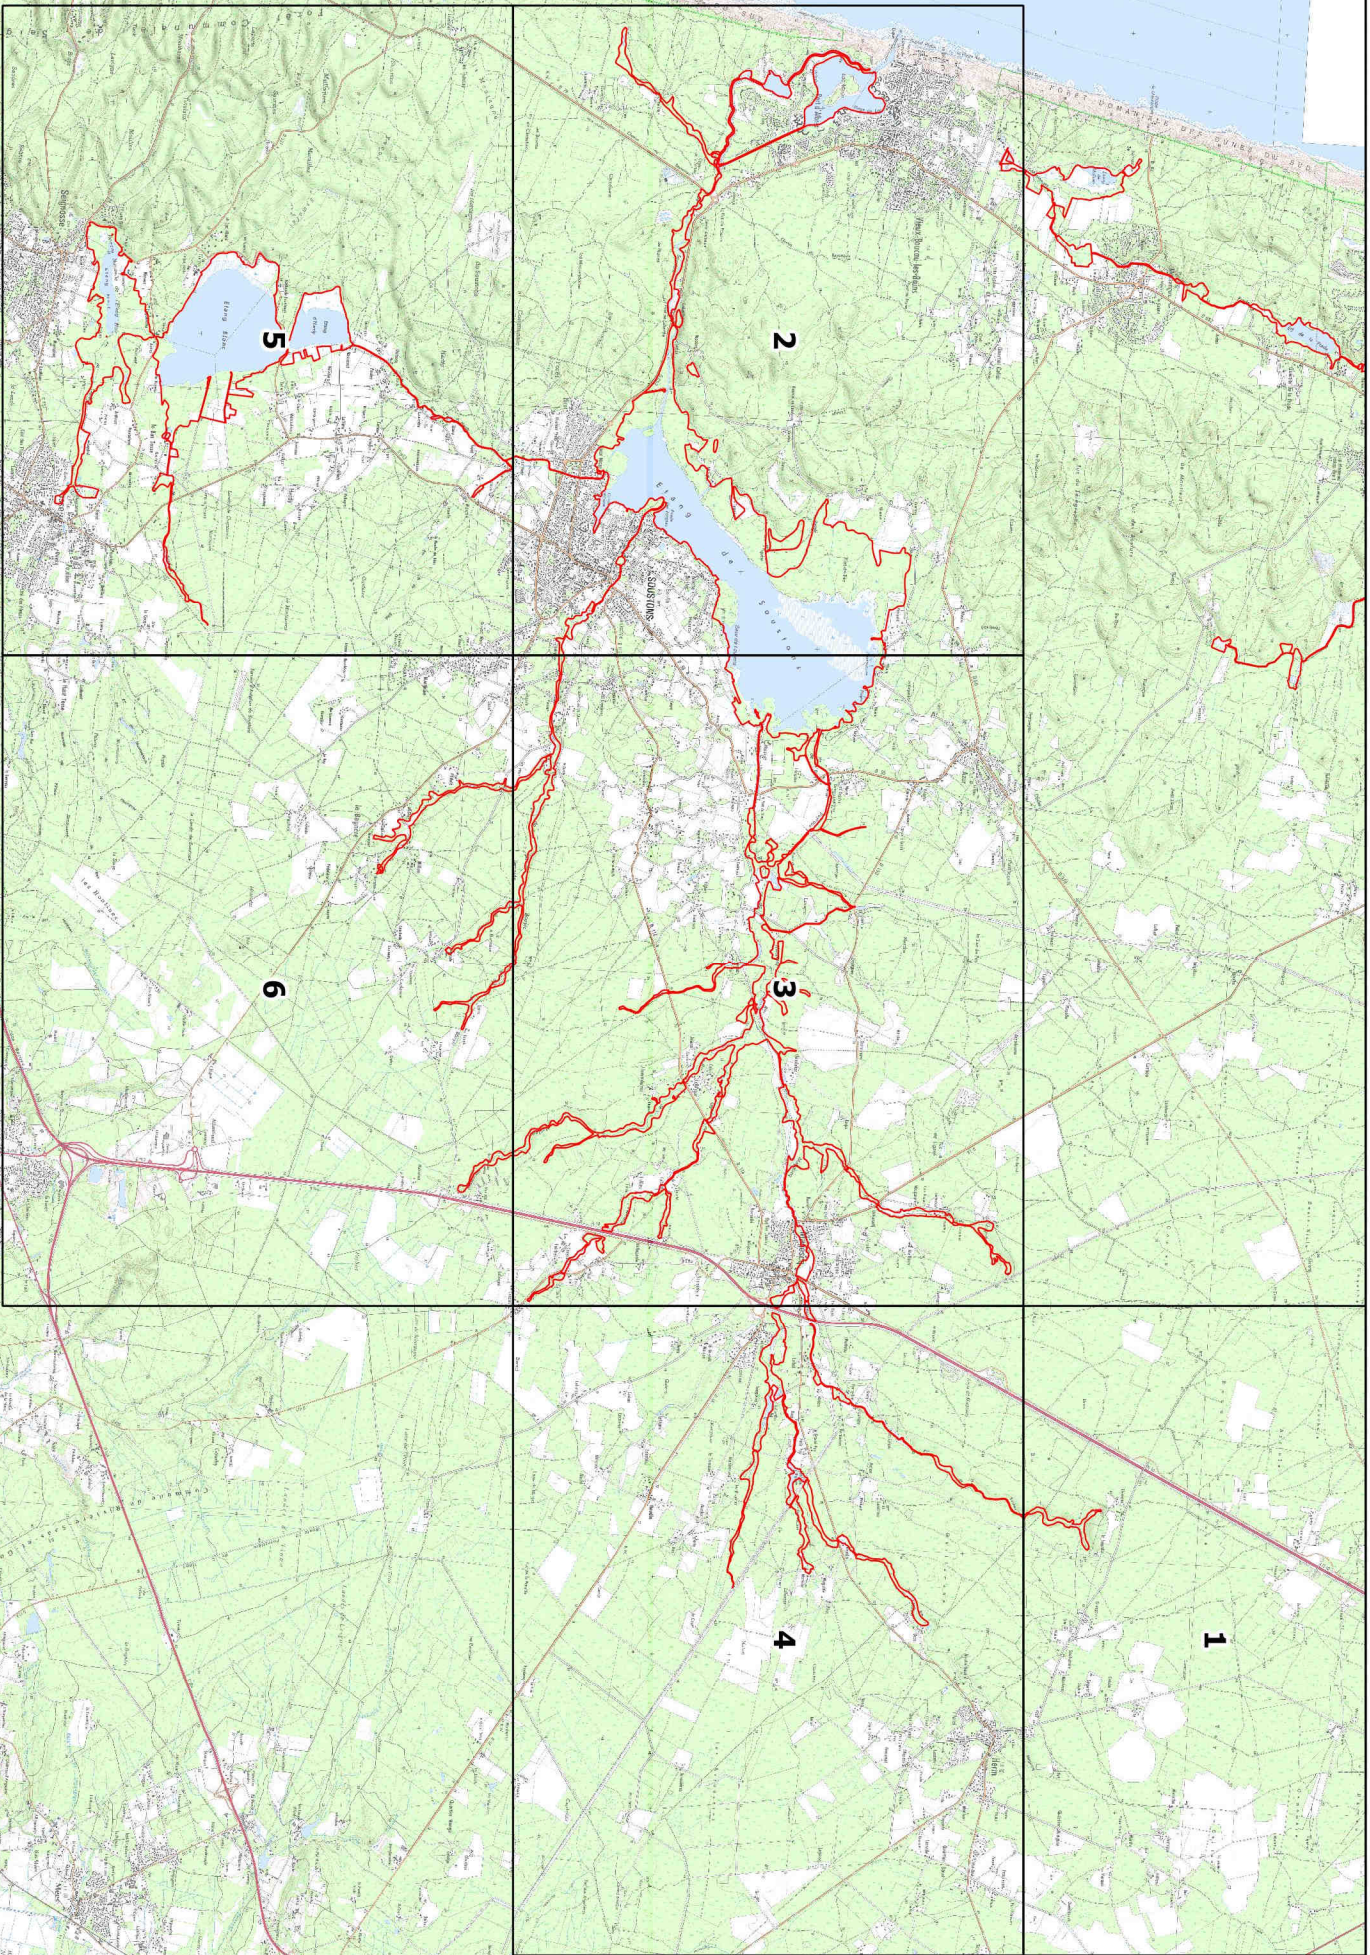

Tableau d'assemblage

Site Natura 2000 FR7200717 "Zones humides de l'arrière dune du Marensin"

Légende
 [Red outline] Périmètre du site "Zones humides d'arrière dune du Marensin"

Echelle 1/25 000 (A3)

Légende
 Périmètre du site "Zones humides d'arrière dune du Marensin"

Echelle 1/25 000 (A3)

Légende
 Périmètre du site "Zones humides d'arrière dune du Marensin"

Echelle 1/25 000 (A3)

Légende
 Périmètre du site "Zones humides d'arrière dune du Marensin"

Echelle 1/25 000 (A3)

Conception : Landes Nature
Sources : Landes Nature, SCAN 25 IGN
Octobre 2014

PERIMETRE DU SITE
 Site Natura 2000 FR7200717 "Zones humides d'arrière dune du Marensin"

Légende
 [Red outline symbol] Périmètre du site "Zones humides d'arrière dune du Marensin"

Conception : Landes Nature
 Sources : Landes Nature, SCAN 25 IGN
 Octobre 2014

Légende
▭ Périmètre du site "Zones humides d'arrière dune du Marensin"

Echelle 1/25 000 (A3)