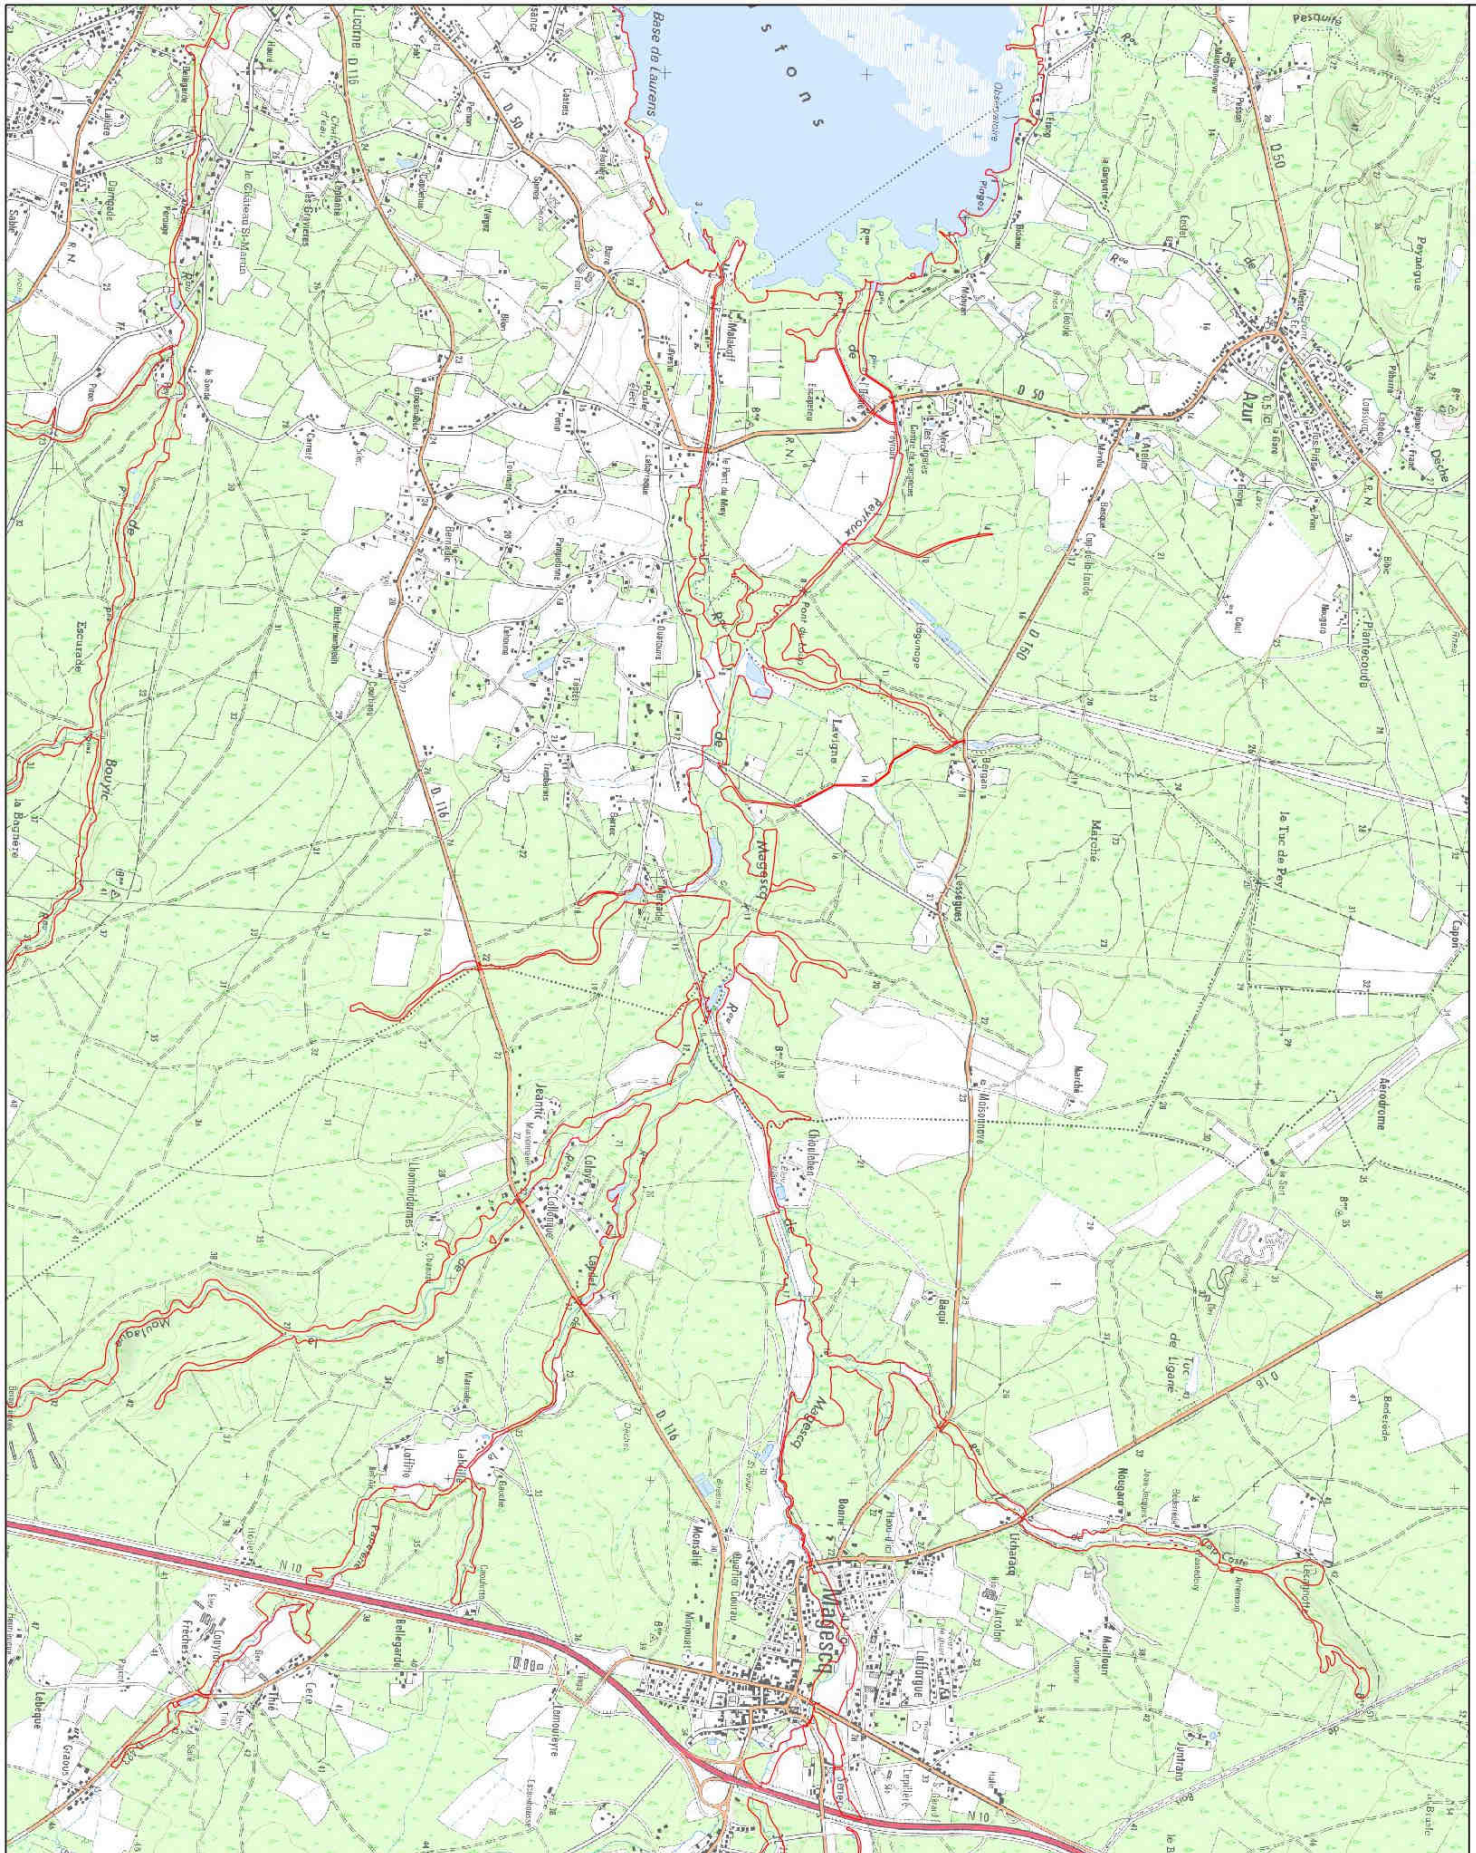

Tableau d'assemblage

Site Natura 2000 FR7200717 "Zones humides de l'arrière dune du Marensin"

Légende
 [Red outline] Périmètre du site "Zones humides d'arrière dune du Marensin"

Echelle 1/25 000 (A3)

Légende
 Périmètre du site "Zones humides d'arrière dune du Marensin"

Echelle 1/25 000 (A3)

Légende
 Périmètre du site "Zones humides d'arrière dune du Marensin"

Echelle 1/25 000 (A3)

Légende
 Périmètre du site "Zones humides d'arrière dune du Marensin"

Echelle 1/25 000 (A3)

Conception : Landes Nature
Sources : Landes Nature, SCAN 25 IGN
Octobre 2014

PERIMETRE DU SITE
 Site Natura 2000 FR7200717 "Zones humides d'arrière dune du Marensin"

Légende
 [Red outline symbol] Périmètre du site "Zones humides d'arrière dune du Marensin"

Conception : Landes Nature
 Sources : Landes Nature, SCAN 25 IGN
 Octobre 2014

Légende
▭ Périmètre du site "Zones humides d'arrière dune du Marensin"

Echelle 1/25 000 (A3)