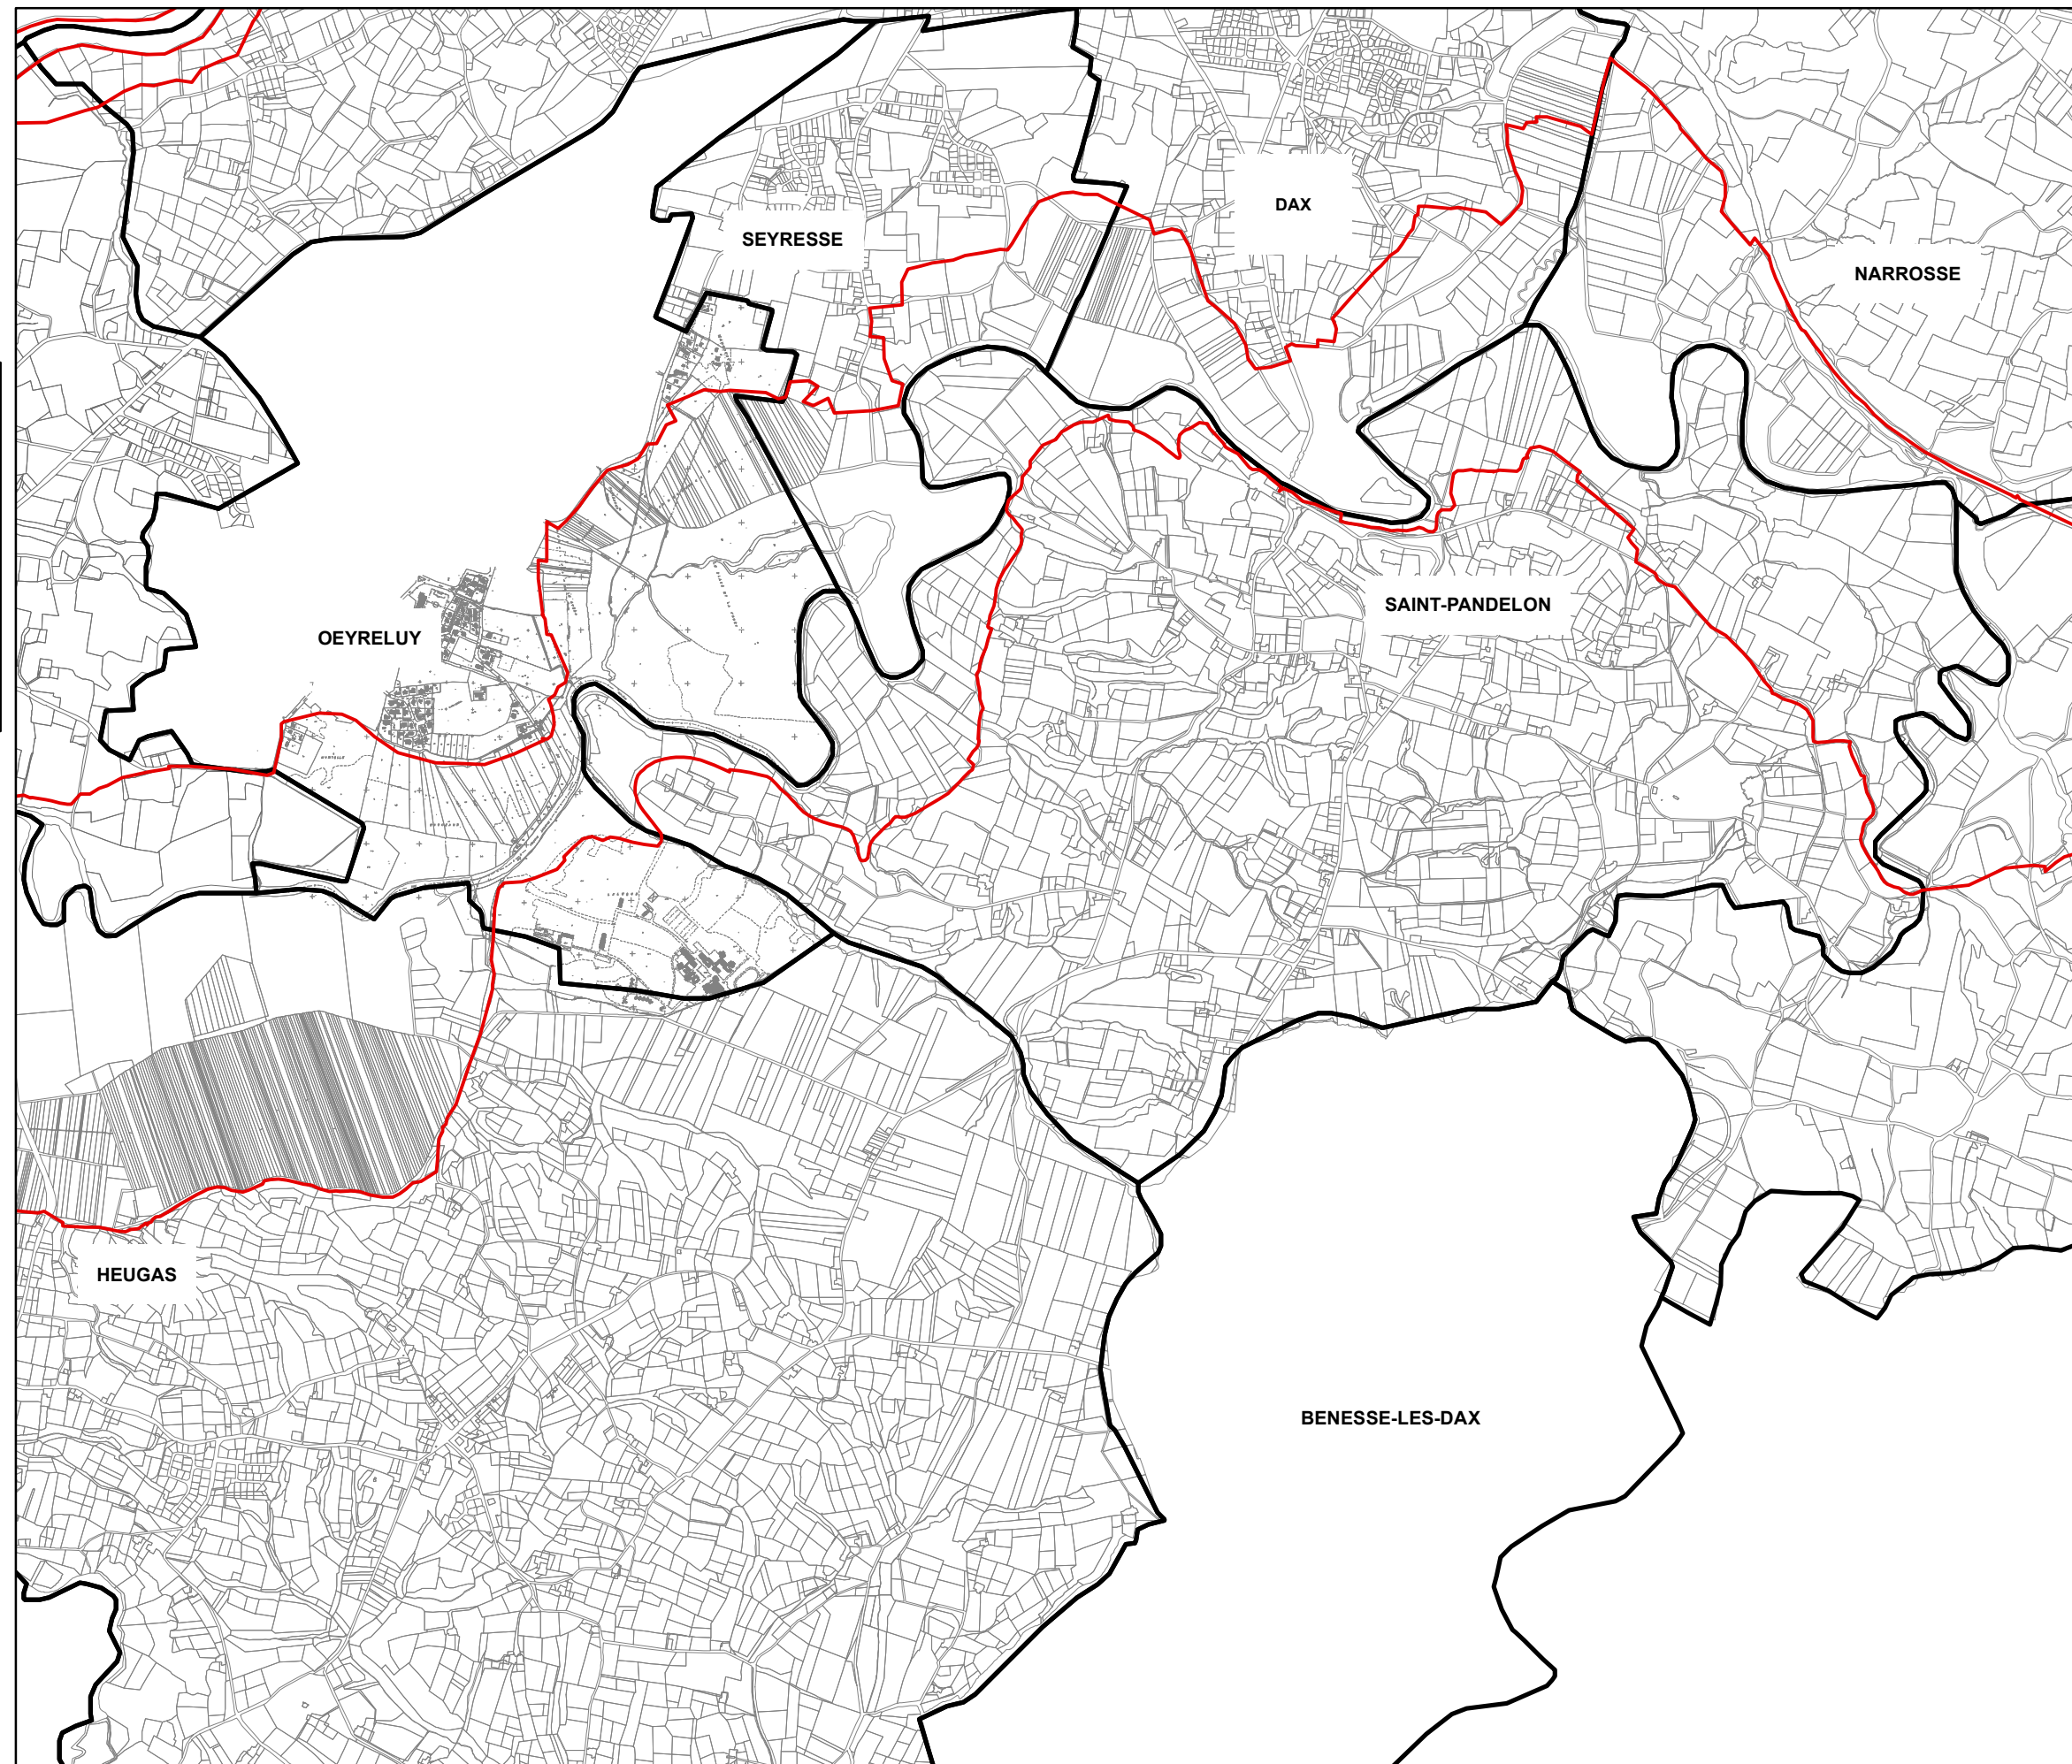

- Moyen Adour 3 -

Légende

-  Périmètre du site
-  Limites communales

Site Natura 2000
FR7200720 Barthes de l'Adour
Périmètre du site

- Moyen Adour 4 -

Légende

- Périmètre du site
- Limites communales

Site Natura 2000
FR7200720 Barthes de l'Adour
Périmètre du site

- Luy 1 -

Légende

-  Périmètre du site
-  Limites communales

**Site Natura 2000
FR7200720 Barthes de l'Adour
Périmètre du site**

- Luy 2 -

Légende

-  Périmètre du site
-  Limites communales

Site Natura 2000
FR7200720 Barthes de l'Adour
Périmètre du site

- Adour Amont Dax 1 -

Légende

-  Périmètre du site
-  Limites communales

Site Natura 2000
FR7200720 Barthes de l'Adour
Périmètre du site

- Adour Amont Dax 2 -

Légende

-  Périmètre du site
-  Limites communales

Site Natura 2000
FR7200720 Barthes de l'Adour
Périmètre du site

- Adour Amont Dax 3 -

Légende

-  Périmètre du site
-  Limites communales