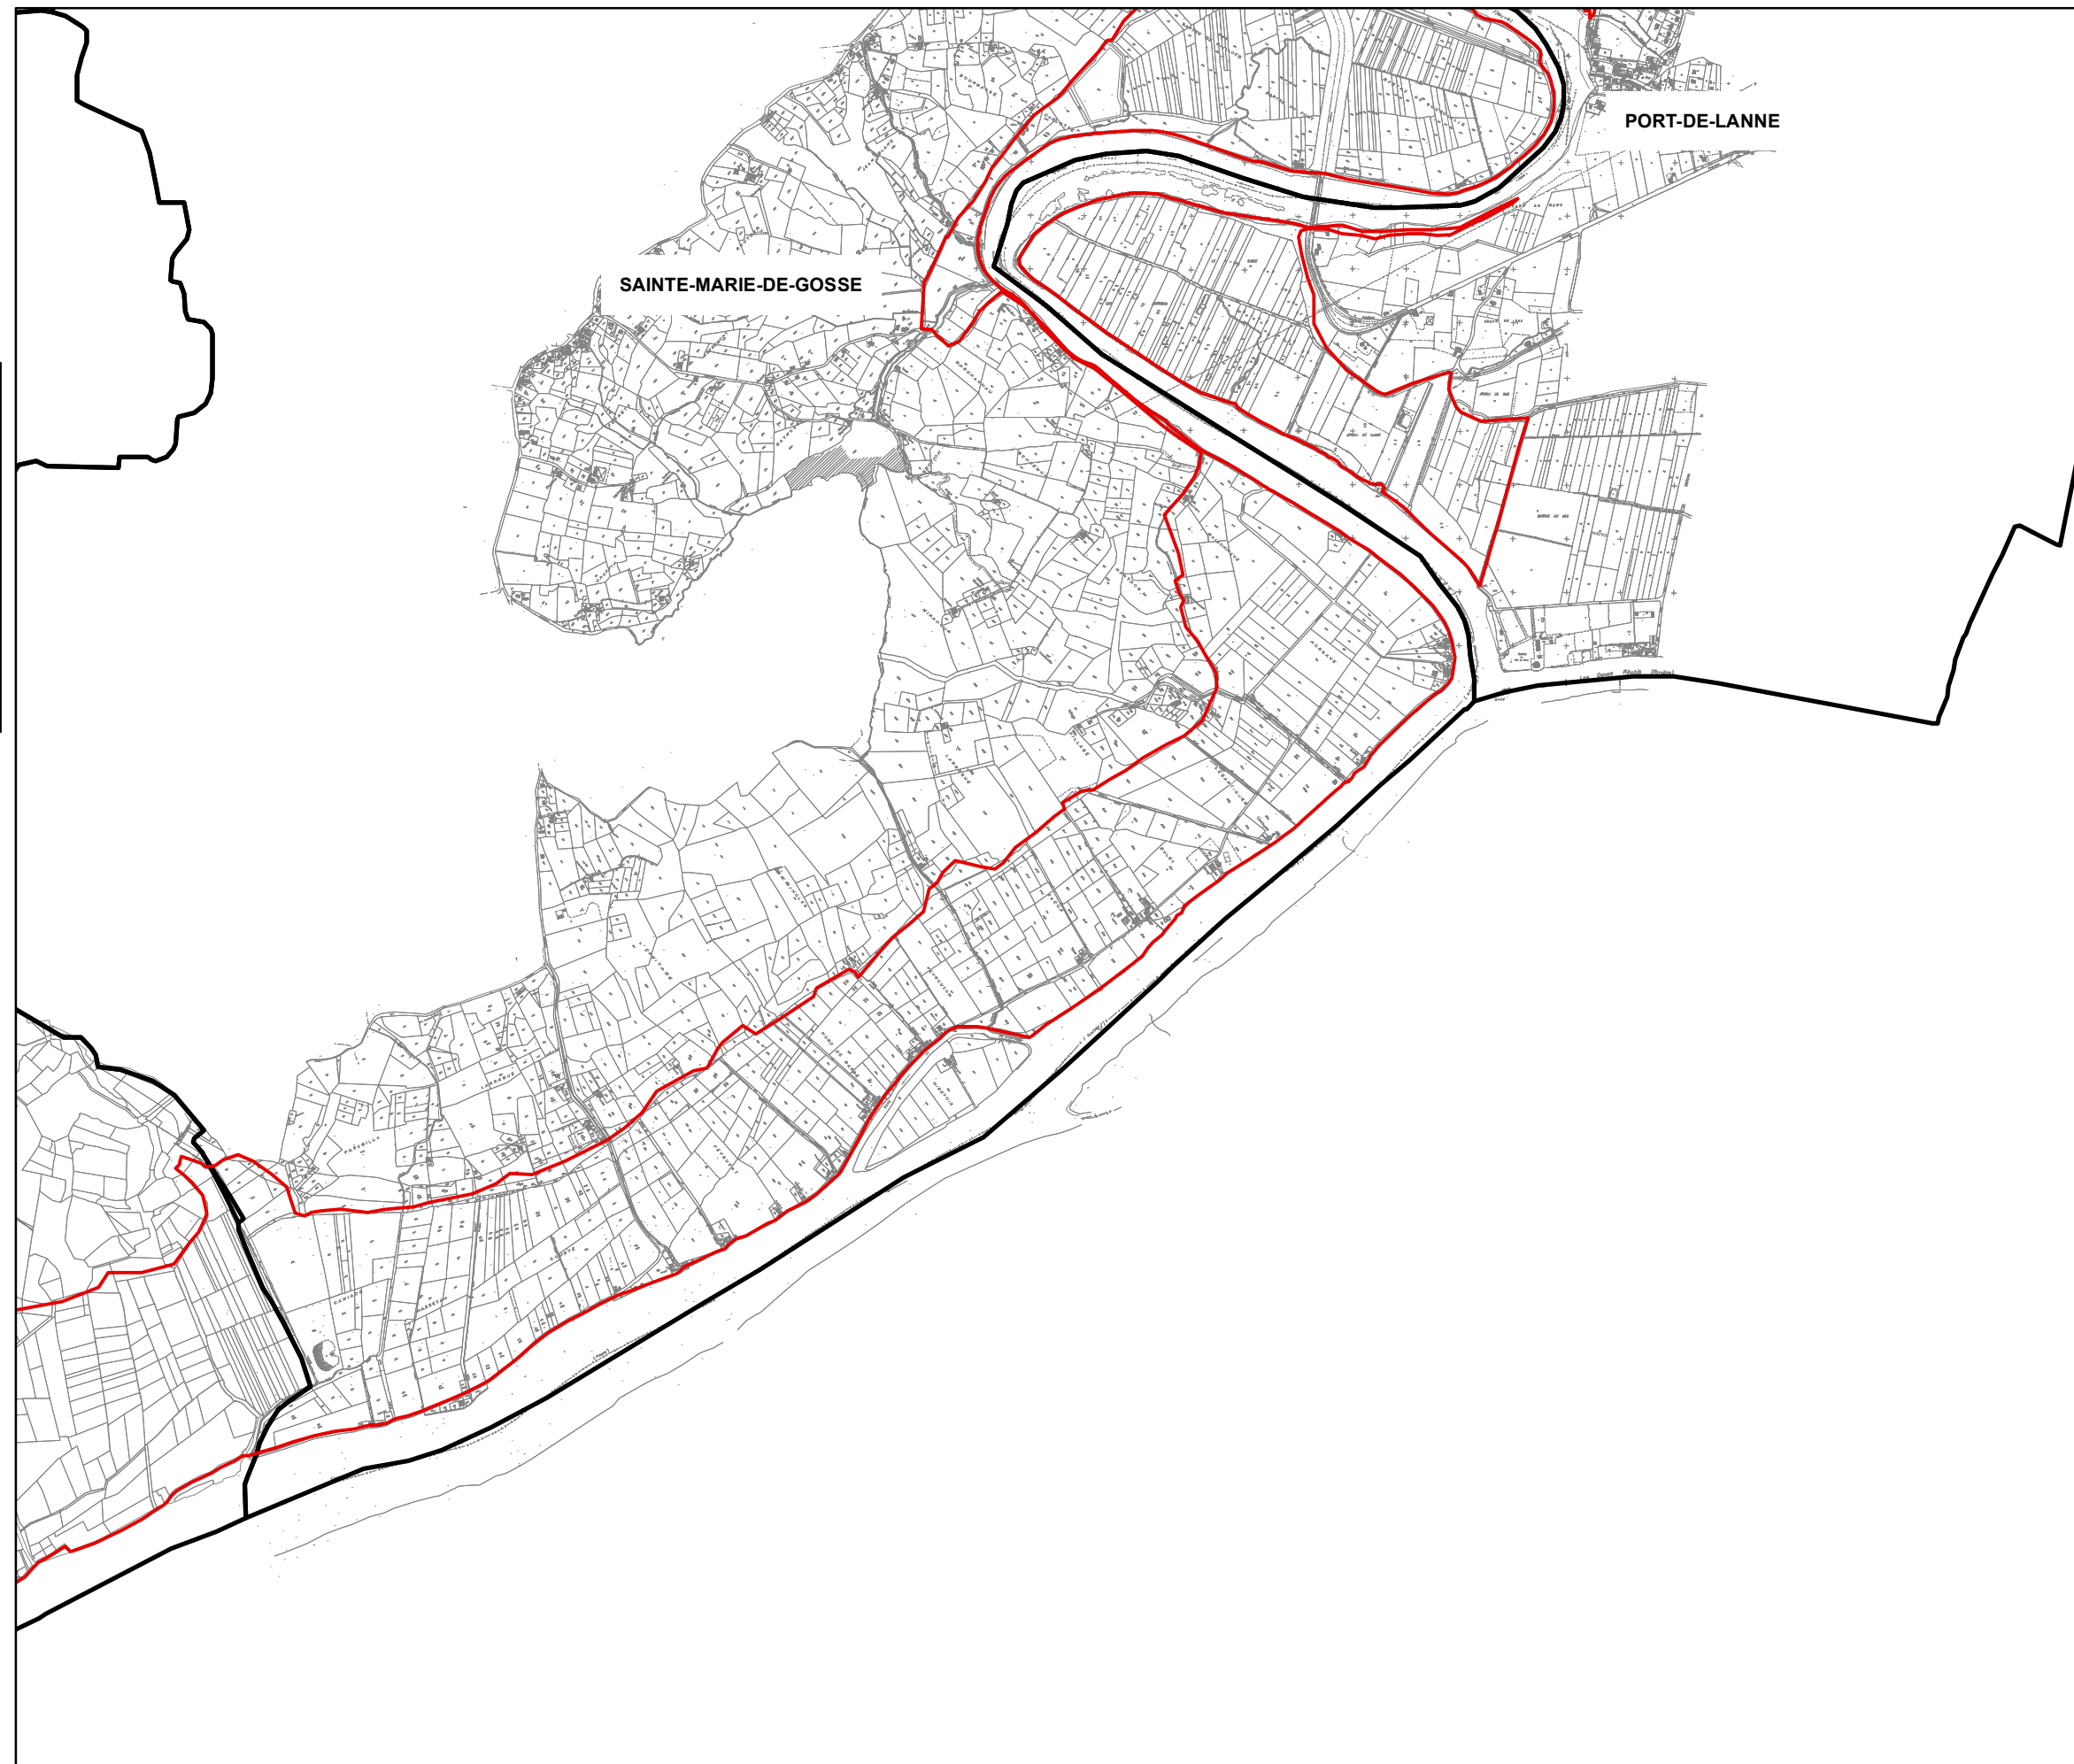

Site Natura 2000
FR7200720 Barthes de l'Adour
Périmètre du site

- Bas Adour Maritime 1 -

Légende

-  Périmètre du site
-  Limites communales

Site Natura 2000
FR7200720 Barthes de l'Adour
Périmètre du site

- Bas Adour Maritime 2 -

Légende

- Périmètre du site
- Limites communales

Site Natura 2000
FR7200720 Barthes de l'Adour
Périmètre du site

- Bas Adour Maritime 3 -

Légende

-  Périmètre du site
-  Limites communales

Site Natura 2000
FR7200720 Barthes de l'Adour
Périmètre du site

- Moyen Adour 1 -

Légende

- Périmètre du site
- Limites communales

Site Natura 2000
FR7200720 Barthes de l'Adour
Périmètre du site

- Moyen Adour 2 -

Légende

-  Périmètre du site
-  Limites communales

**Site Natura 2000
FR7200720 Barthes de l'Adour
Périmètre du site**