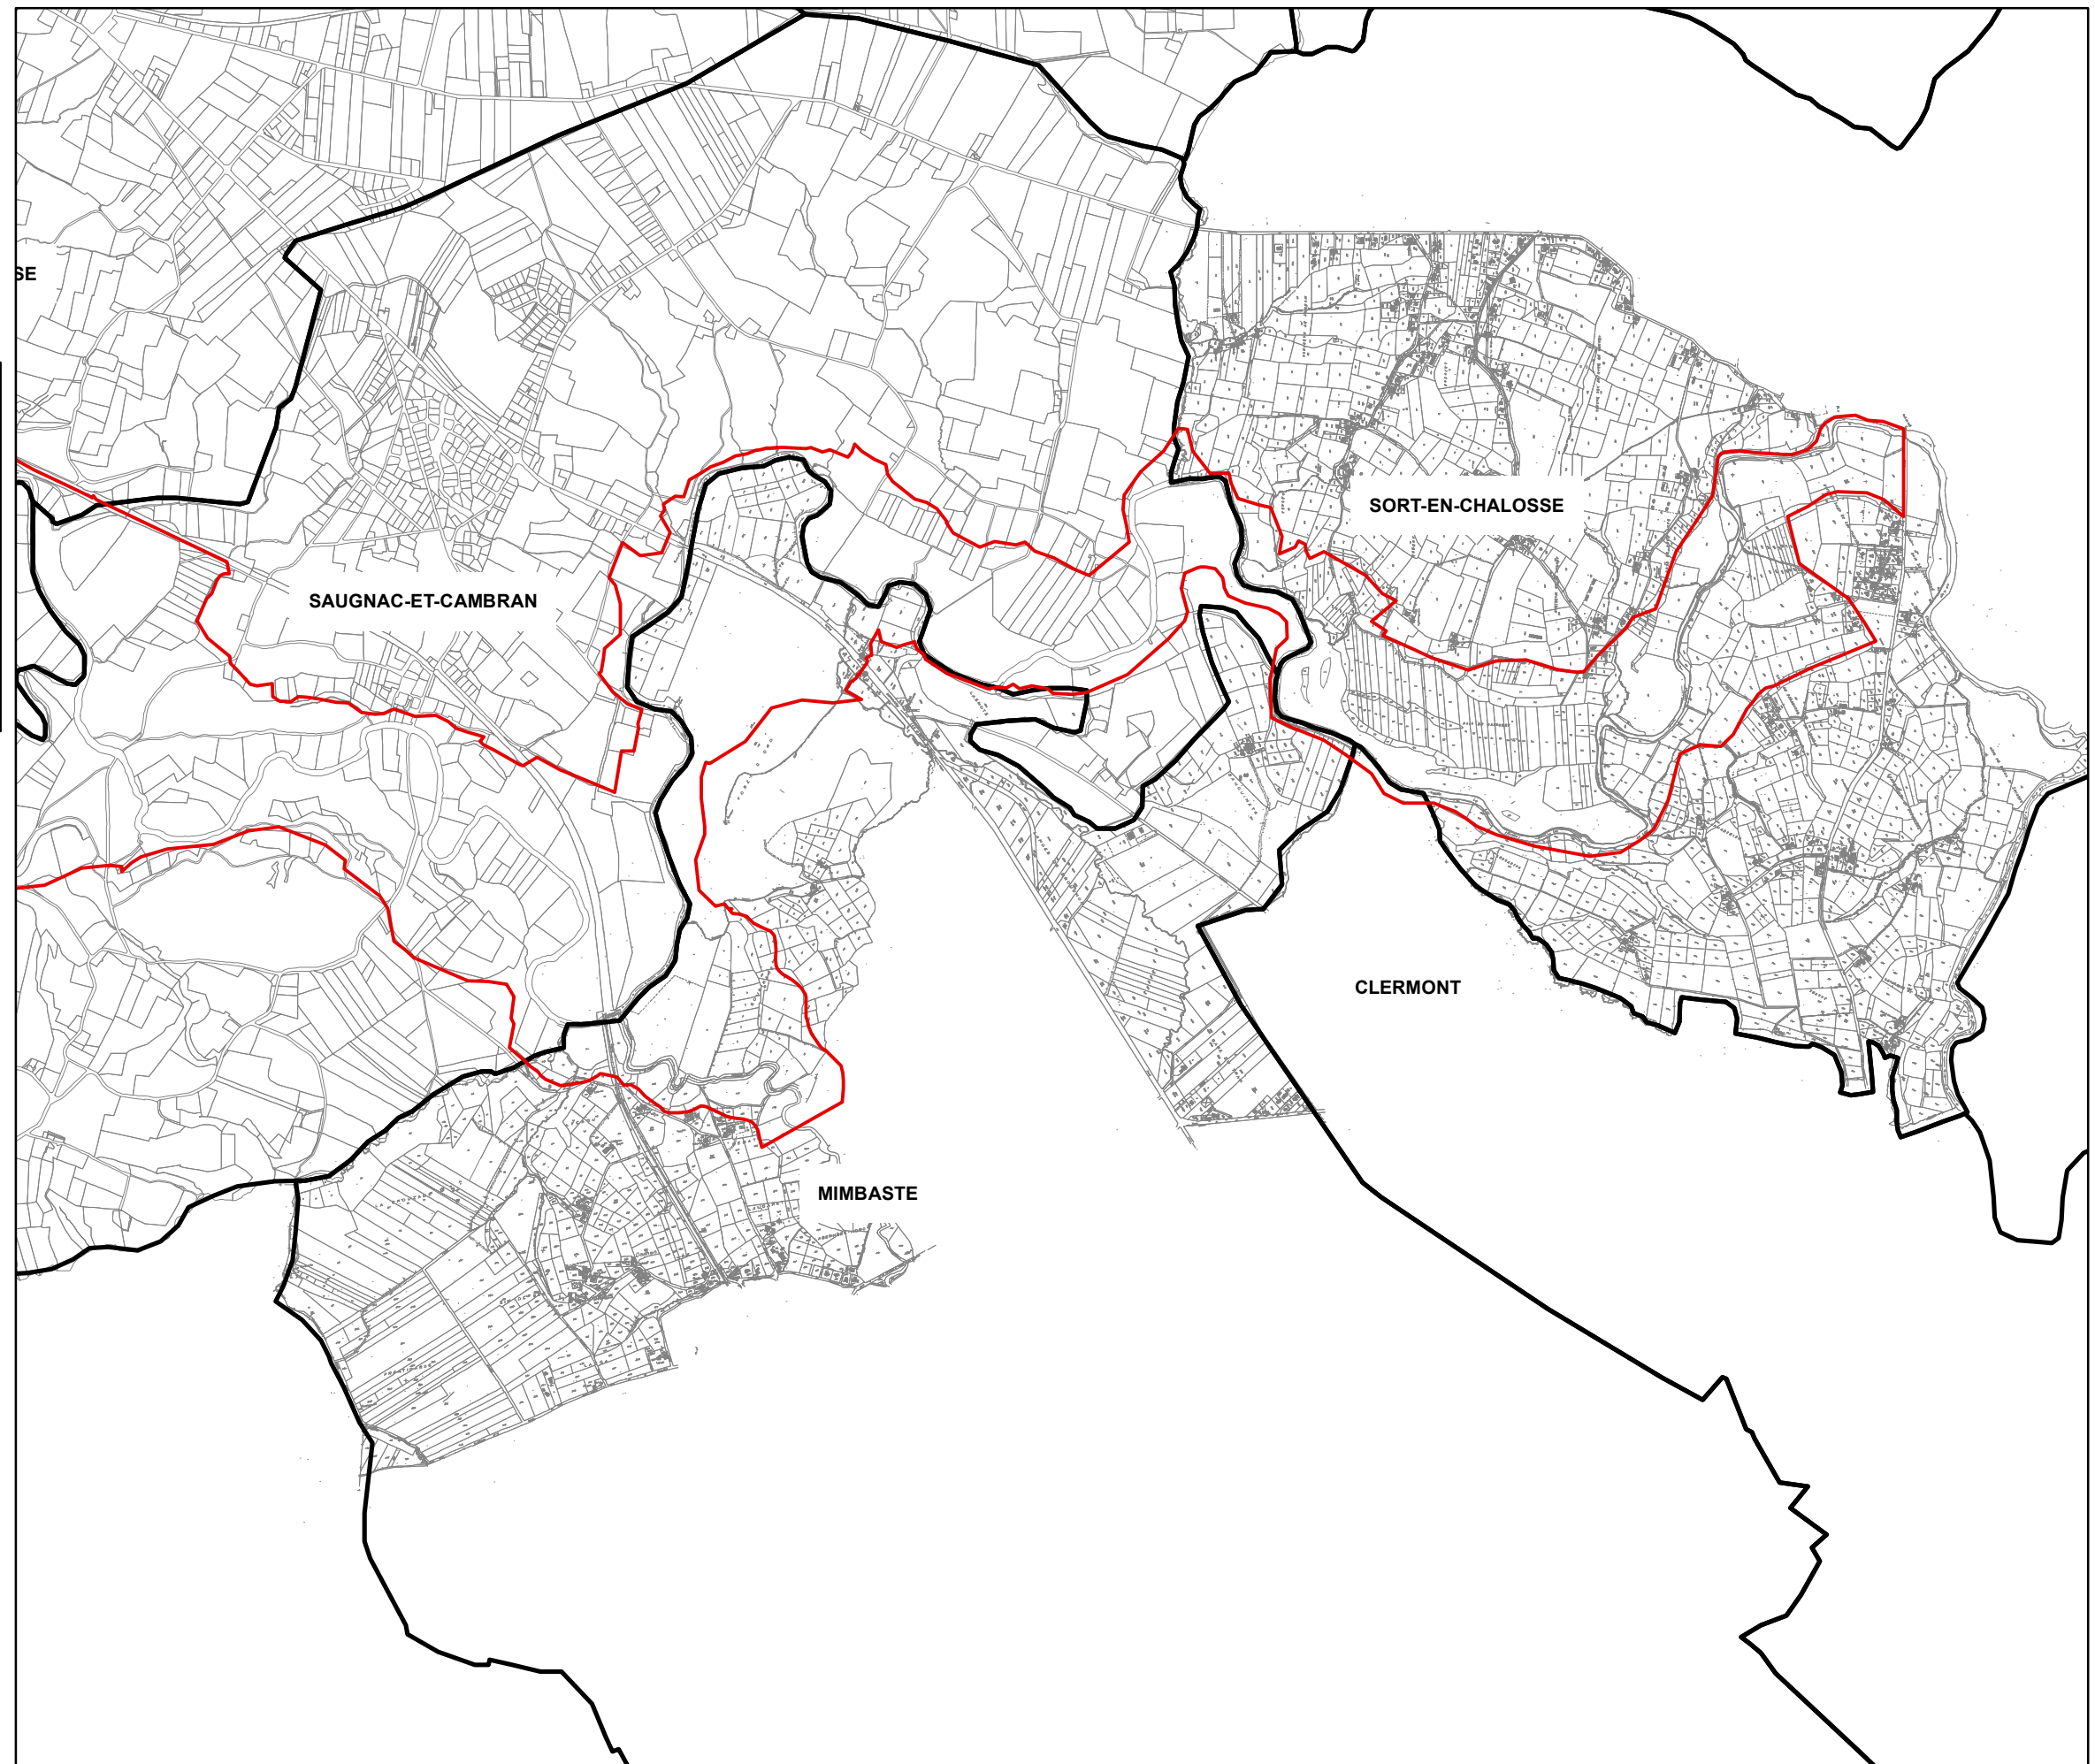

- Luy 1 -

Légende

-  Périmètre du site
-  Limites communales

**Site Natura 2000
FR7200720 Barthes de l'Adour
Périmètre du site**

- Luy 2 -

Légende

-  Périmètre du site
-  Limites communales

Site Natura 2000
FR7200720 Barthes de l'Adour
Périmètre du site

- Adour Amont Dax 1 -

Légende

-  Périmètre du site
-  Limites communales

Site Natura 2000
FR7200720 Barthes de l'Adour
Périmètre du site

- Adour Amont Dax 2 -

Légende

-  Périmètre du site
-  Limites communales

Site Natura 2000
FR7200720 Barthes de l'Adour
Périmètre du site

- Adour Amont Dax 3 -

Légende

-  Périmètre du site
-  Limites communales