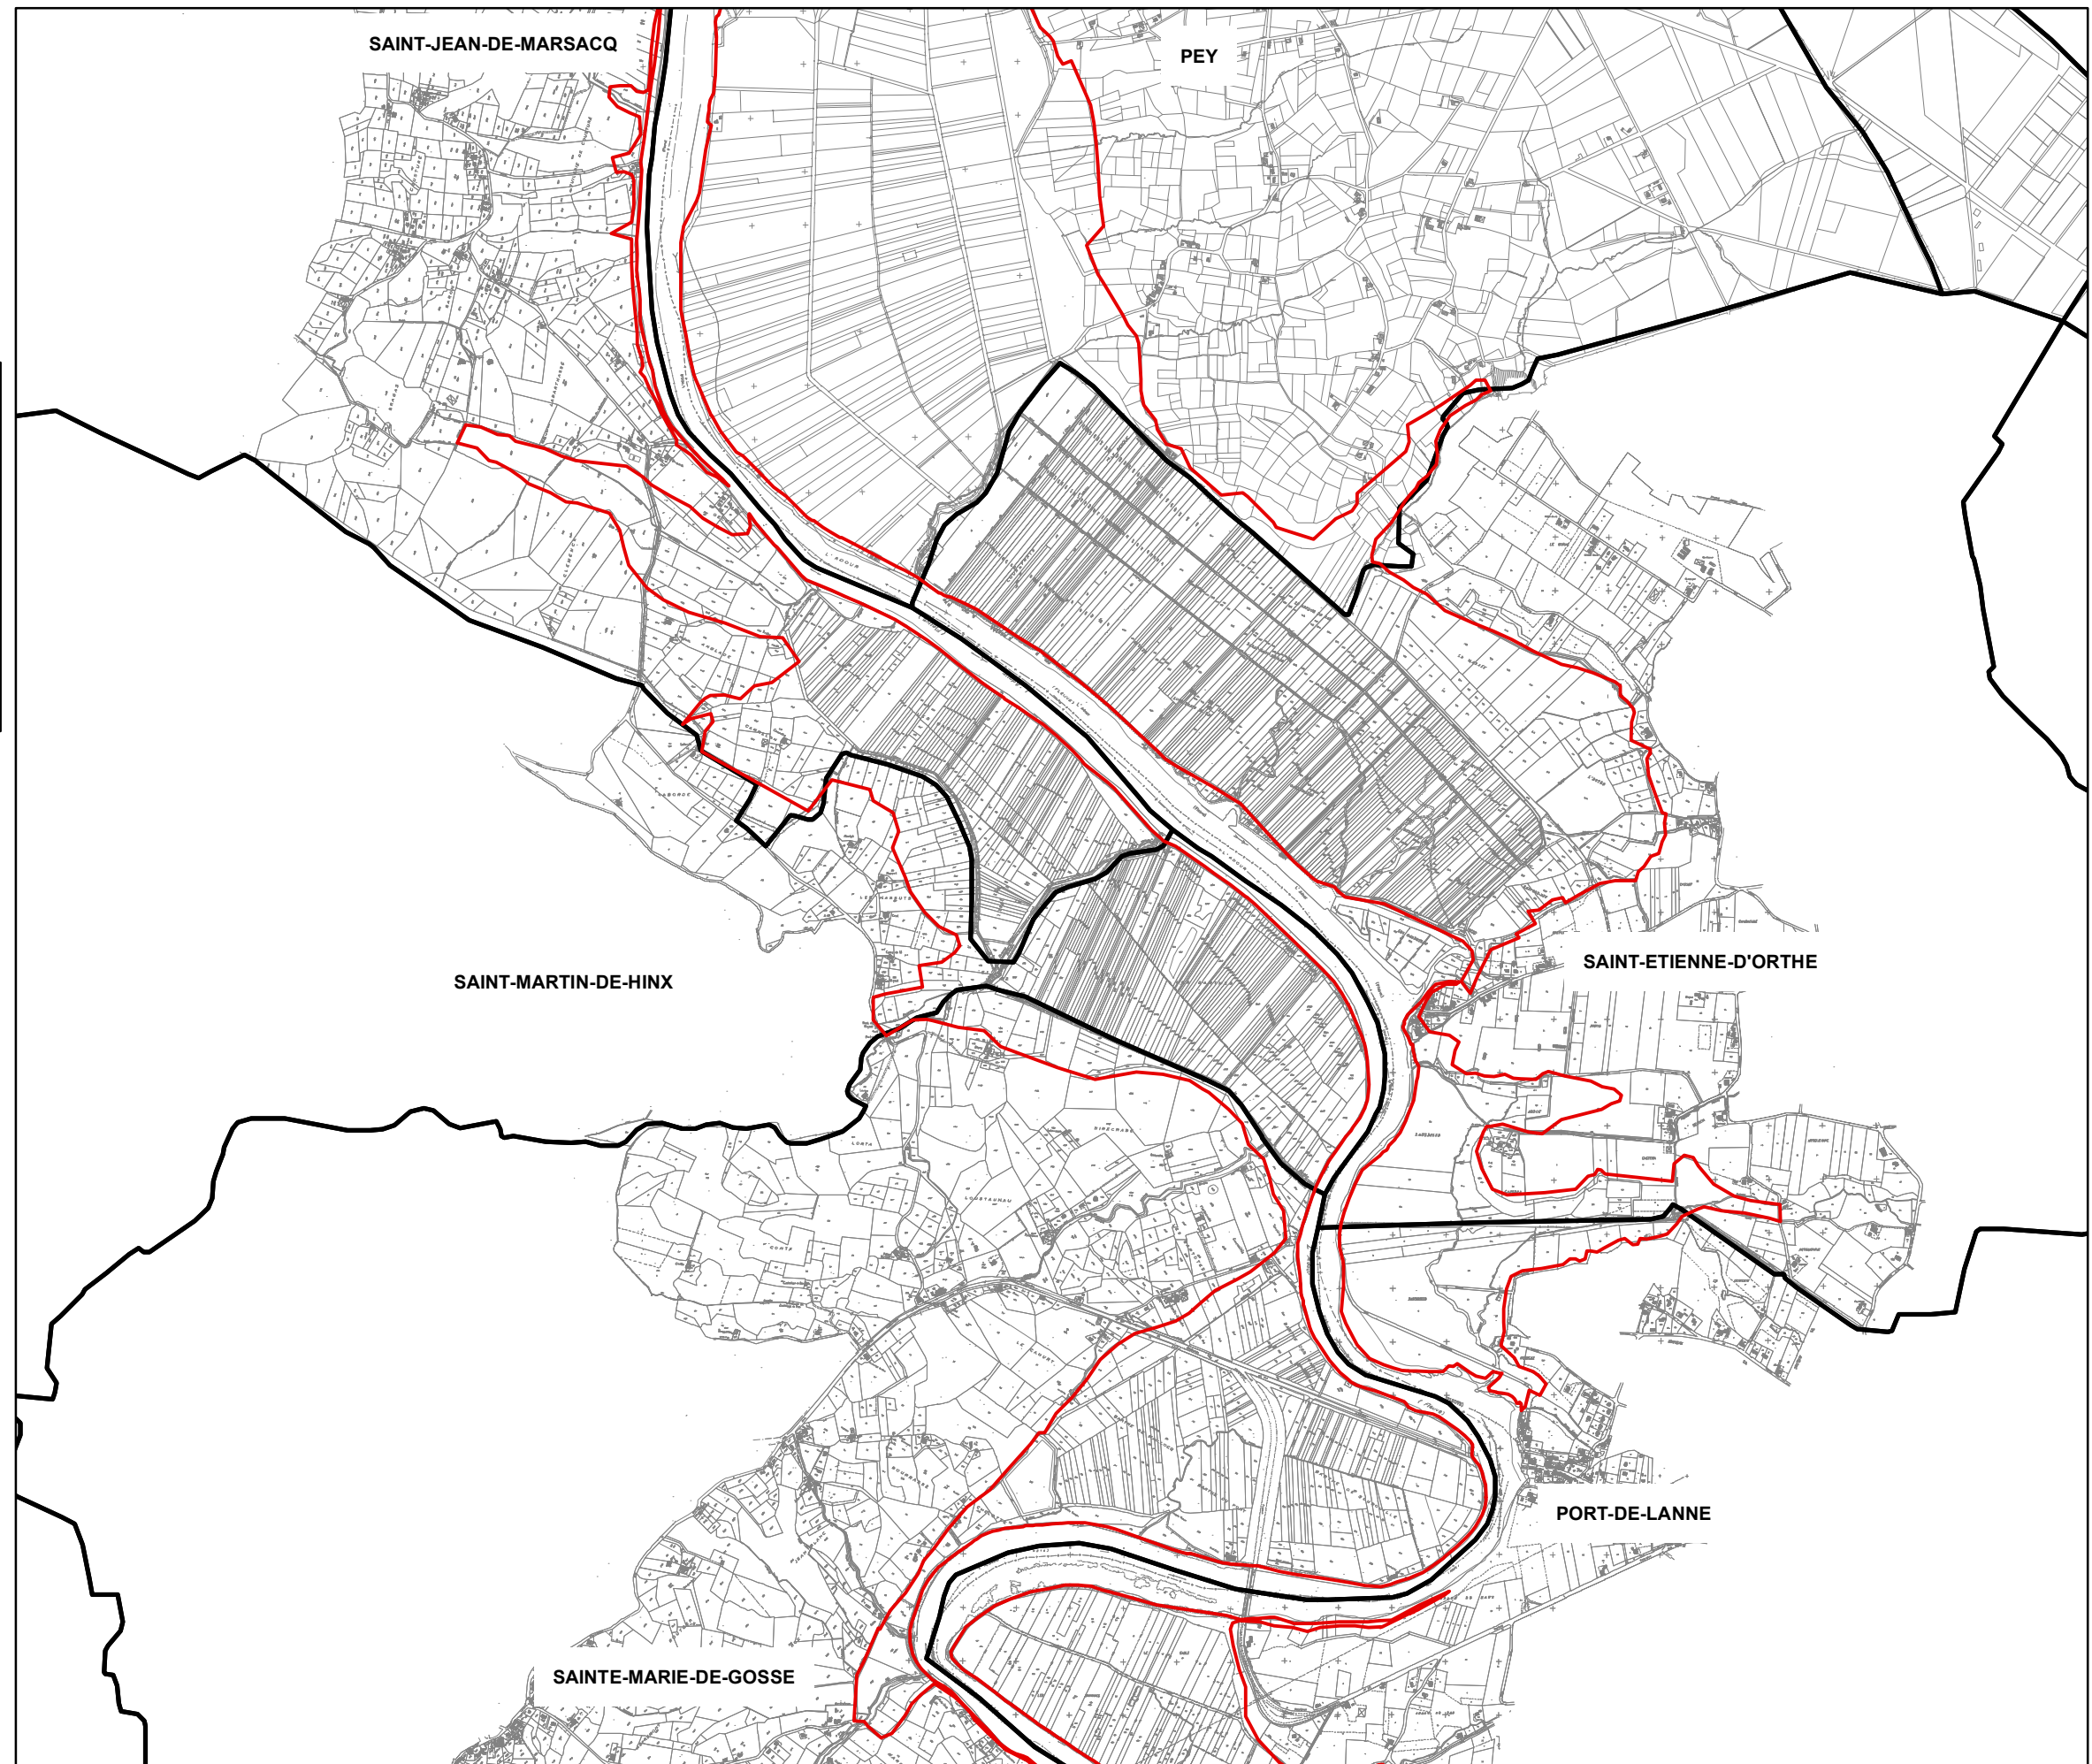

Site Natura 2000
FR7200720 Barthes de l'Adour
Périmètre du site

- Bas Adour Maritime 1 -

Légende

-  Périmètre du site
-  Limites communales

Site Natura 2000
FR7200720 Barthes de l'Adour
Périmètre du site

- Bas Adour Maritime 2 -

Légende

- Périmètre du site
- Limites communales

Site Natura 2000
FR7200720 Barthes de l'Adour
Périmètre du site

- Bas Adour Maritime 3 -

Légende

-  Périmètre du site
-  Limites communales

Site Natura 2000
FR7200720 Barthes de l'Adour
Périmètre du site

- Moyen Adour 1 -

Légende

- Périmètre du site
- Limites communales

Site Natura 2000
FR7200720 Barthes de l'Adour
Périmètre du site

- Moyen Adour 2 -

Légende

-  Périmètre du site
-  Limites communales

**Site Natura 2000
FR7200720 Barthes de l'Adour
Périmètre du site**