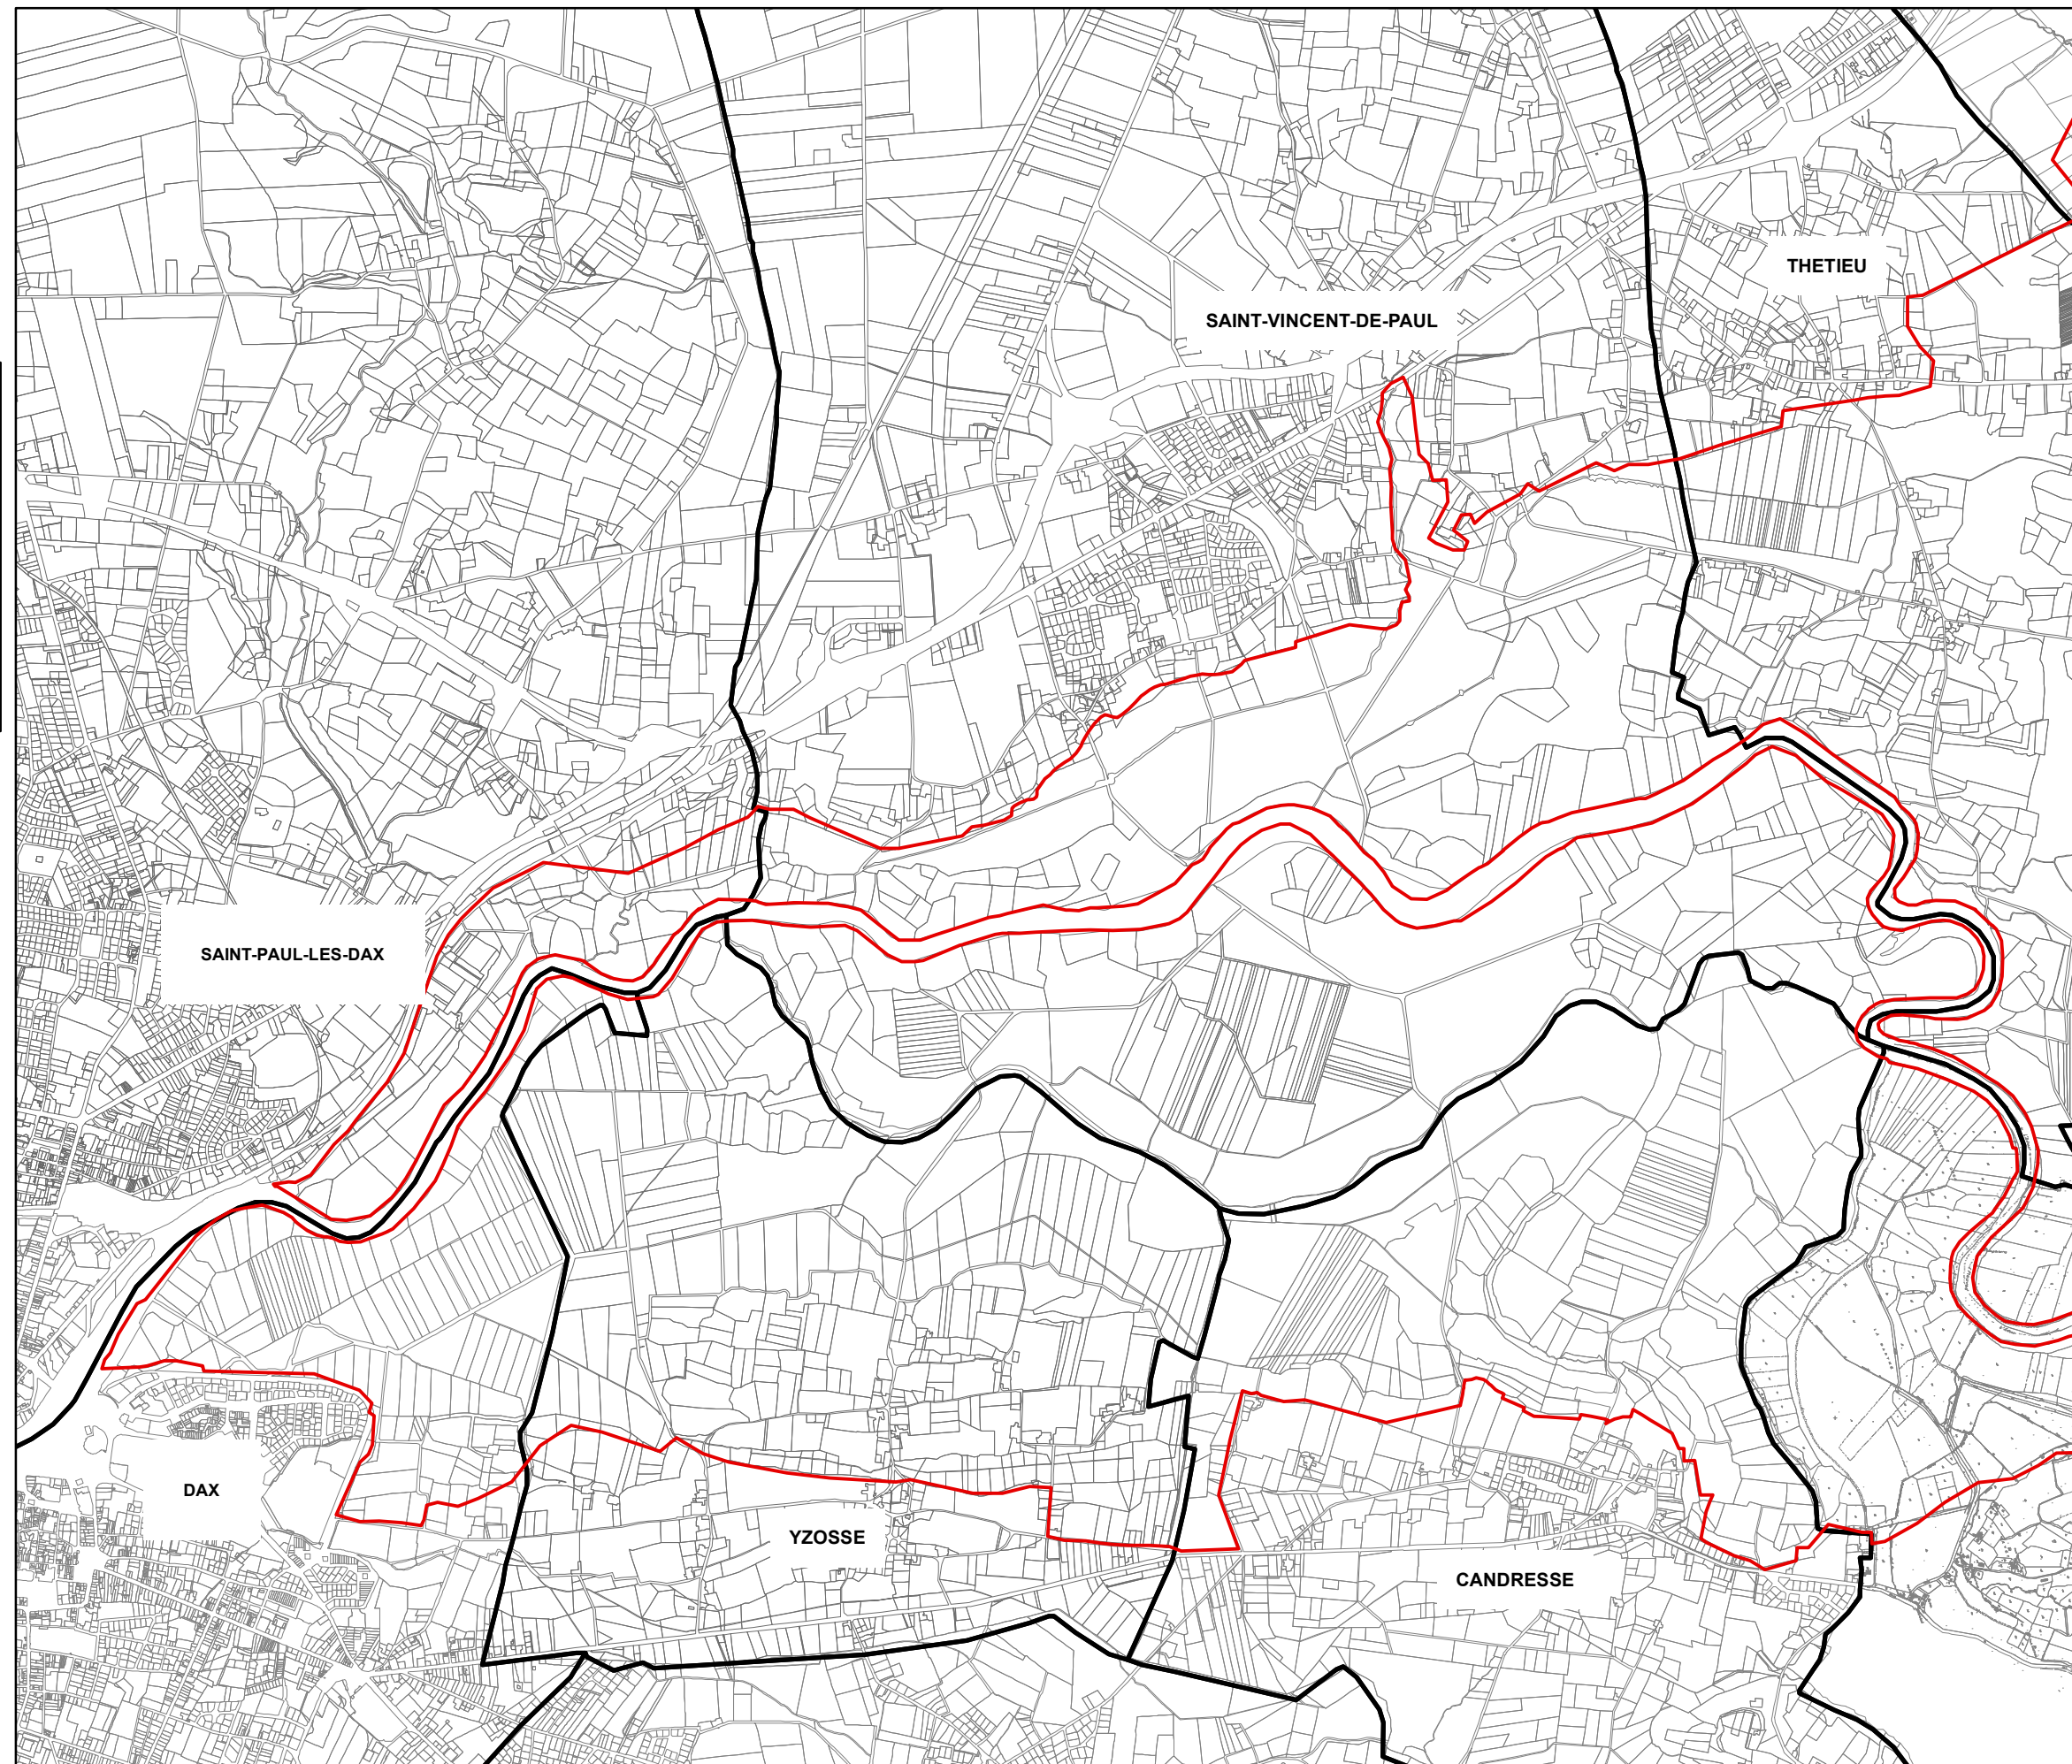

- Luy 1 -

Légende

-  Périmètre du site
-  Limites communales

**Site Natura 2000
FR7200720 Barthes de l'Adour
Périmètre du site**

- Luy 2 -

Légende

-  Périmètre du site
-  Limites communales

Site Natura 2000
FR7200720 Barthes de l'Adour
Périmètre du site

- Adour Amont Dax 1 -

Légende

-  Périmètre du site
-  Limites communales

Site Natura 2000
FR7200720 Barthes de l'Adour
Périmètre du site

- Adour Amont Dax 2 -

Légende

-  Périmètre du site
-  Limites communales