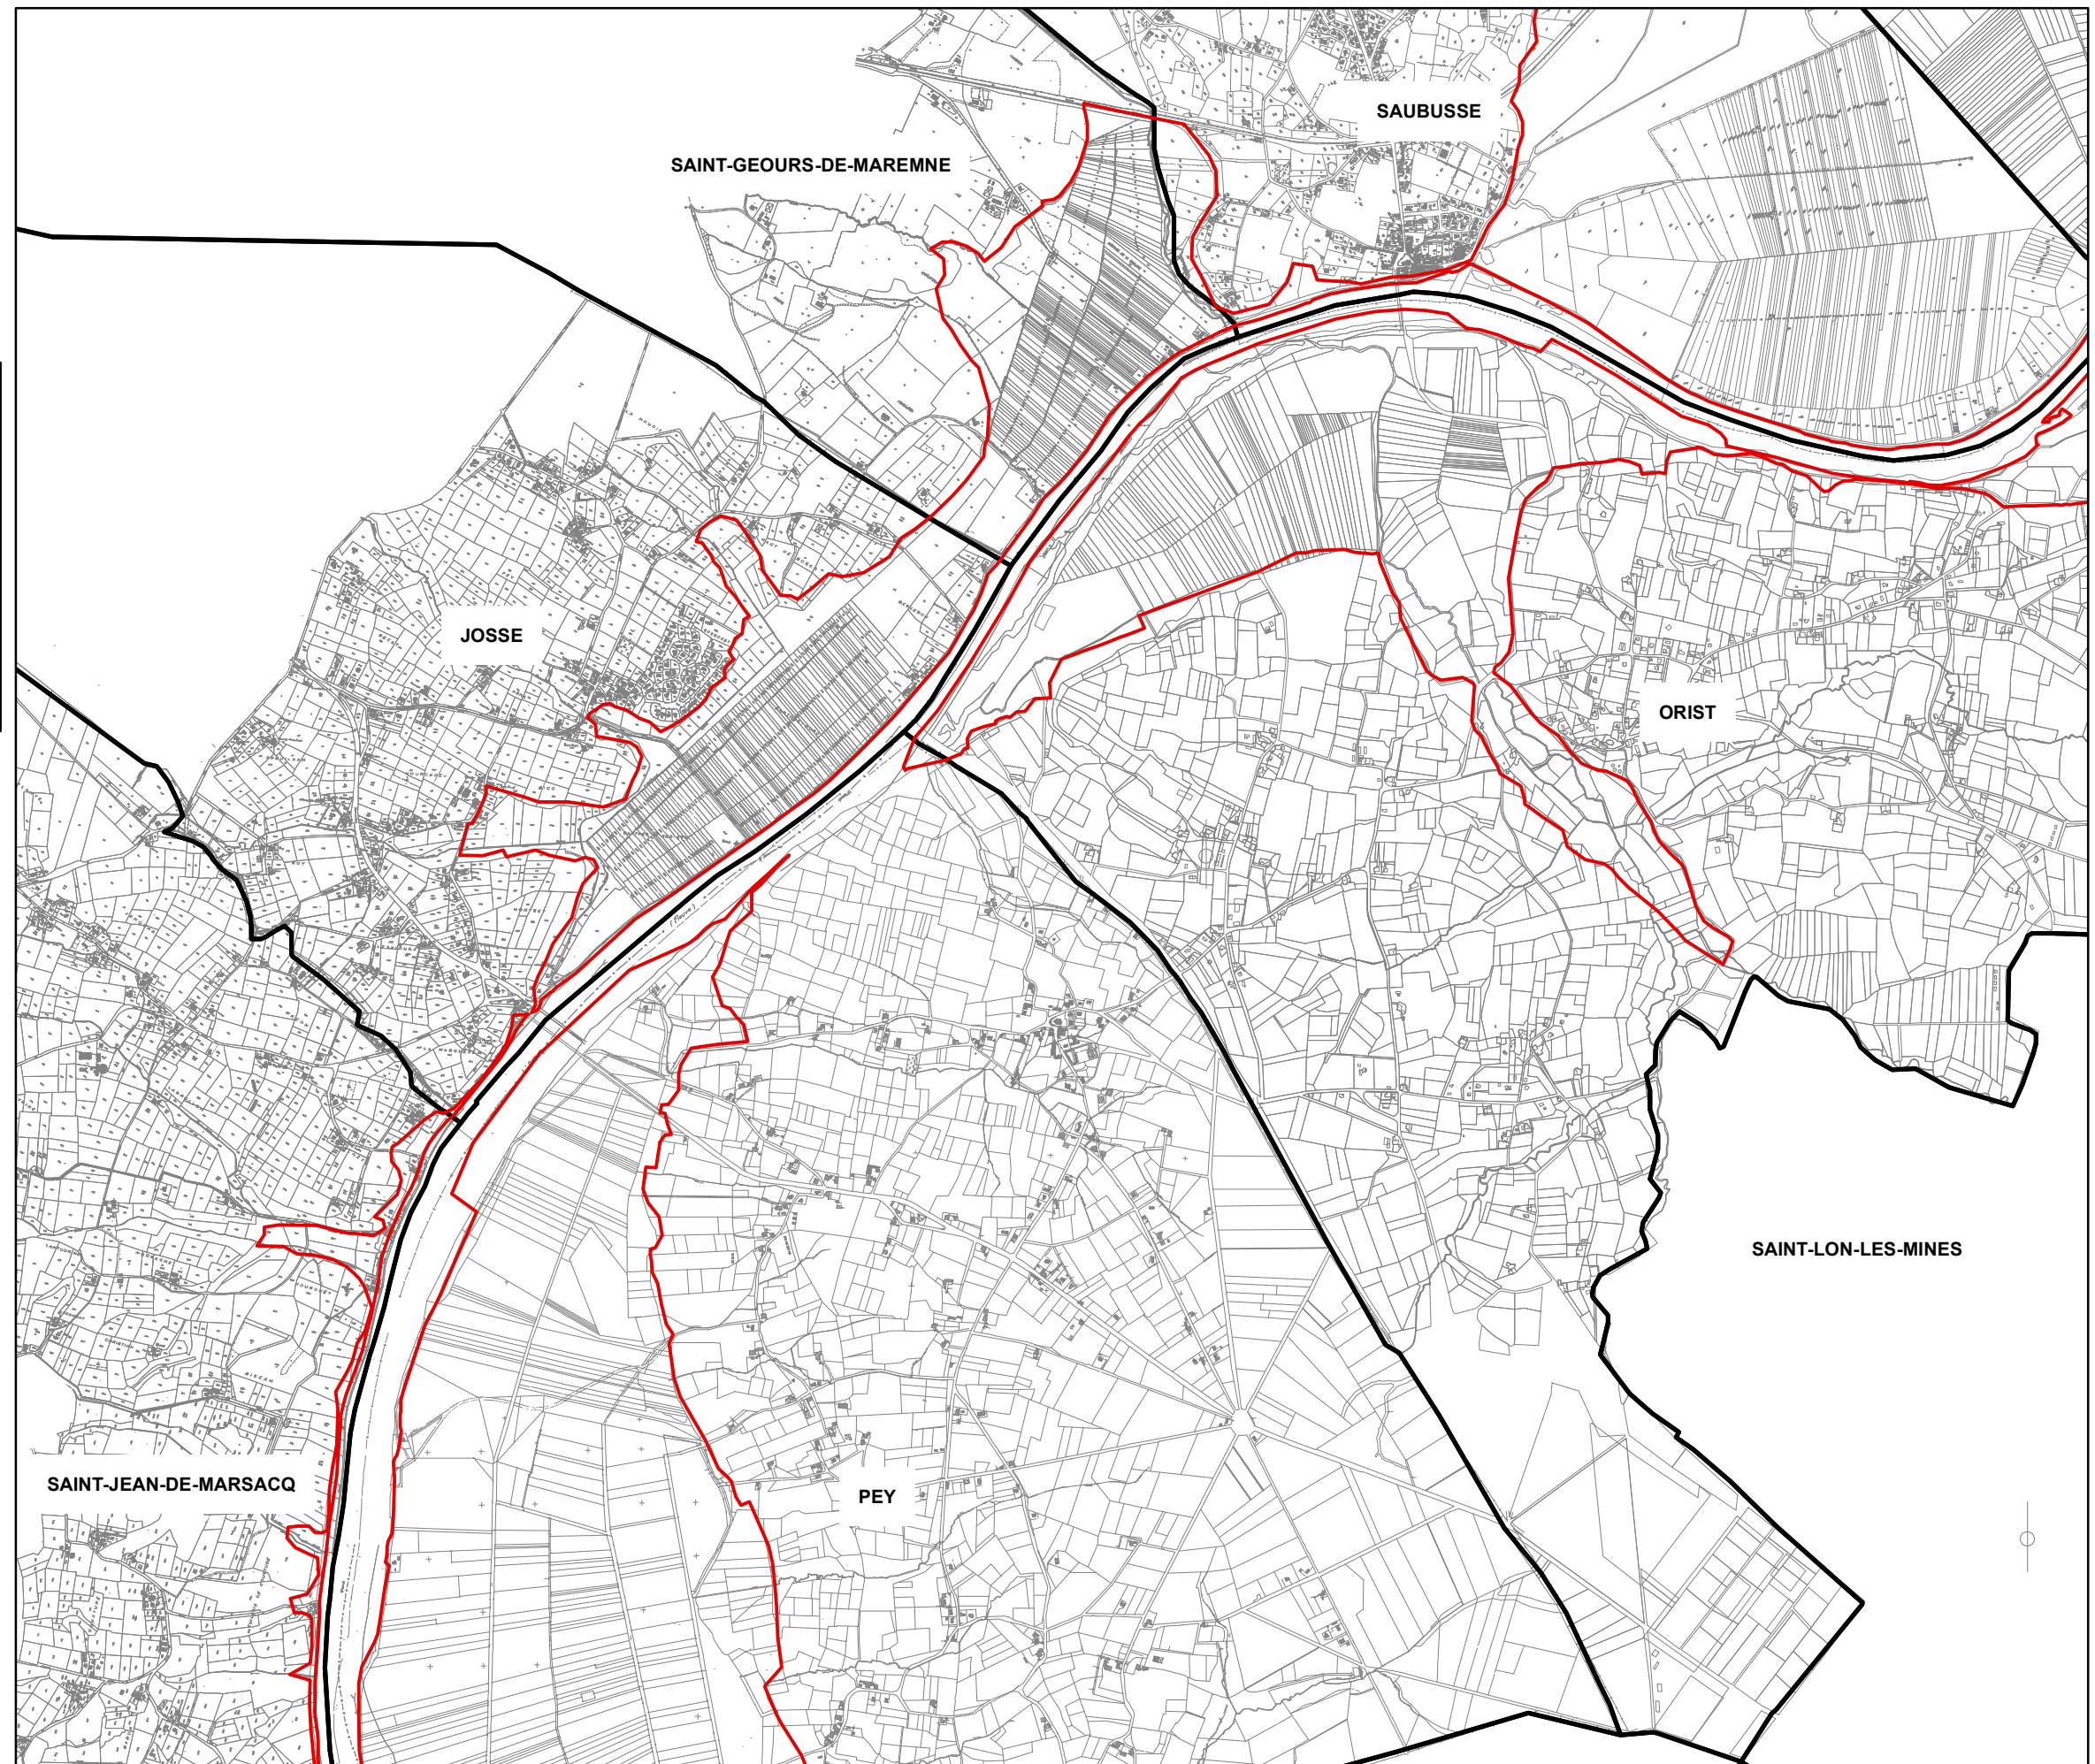

Site Natura 2000
FR7200720 Barthes de l'Adour
Périmètre du site

- Bas Adour Maritime 1 -

Légende

-  Périmètre du site
-  Limites communales

Site Natura 2000
FR7200720 Barthes de l'Adour
Périmètre du site

- Bas Adour Maritime 2 -

Légende

- Périmètre du site
- Limites communales

Site Natura 2000
FR7200720 Barthes de l'Adour
Périmètre du site

- Bas Adour Maritime 3 -

Légende

-  Périmètre du site
-  Limites communales

Site Natura 2000
FR7200720 Barthes de l'Adour
Périmètre du site

- Moyen Adour 1 -

Légende

- Périmètre du site
- Limites communales

Site Natura 2000
FR7200720 Barthes de l'Adour
Périmètre du site

- Moyen Adour 2 -

Légende

-  Périmètre du site
-  Limites communales

**Site Natura 2000
FR7200720 Barthes de l'Adour
Périmètre du site**

- Moyen Adour 3 -

Légende

-  Périmètre du site
-  Limites communales

Site Natura 2000
FR7200720 Barthes de l'Adour
Périmètre du site

- Moyen Adour 4 -

Légende

- Périmètre du site
- Limites communales

Site Natura 2000
FR7200720 Barthes de l'Adour
Périmètre du site