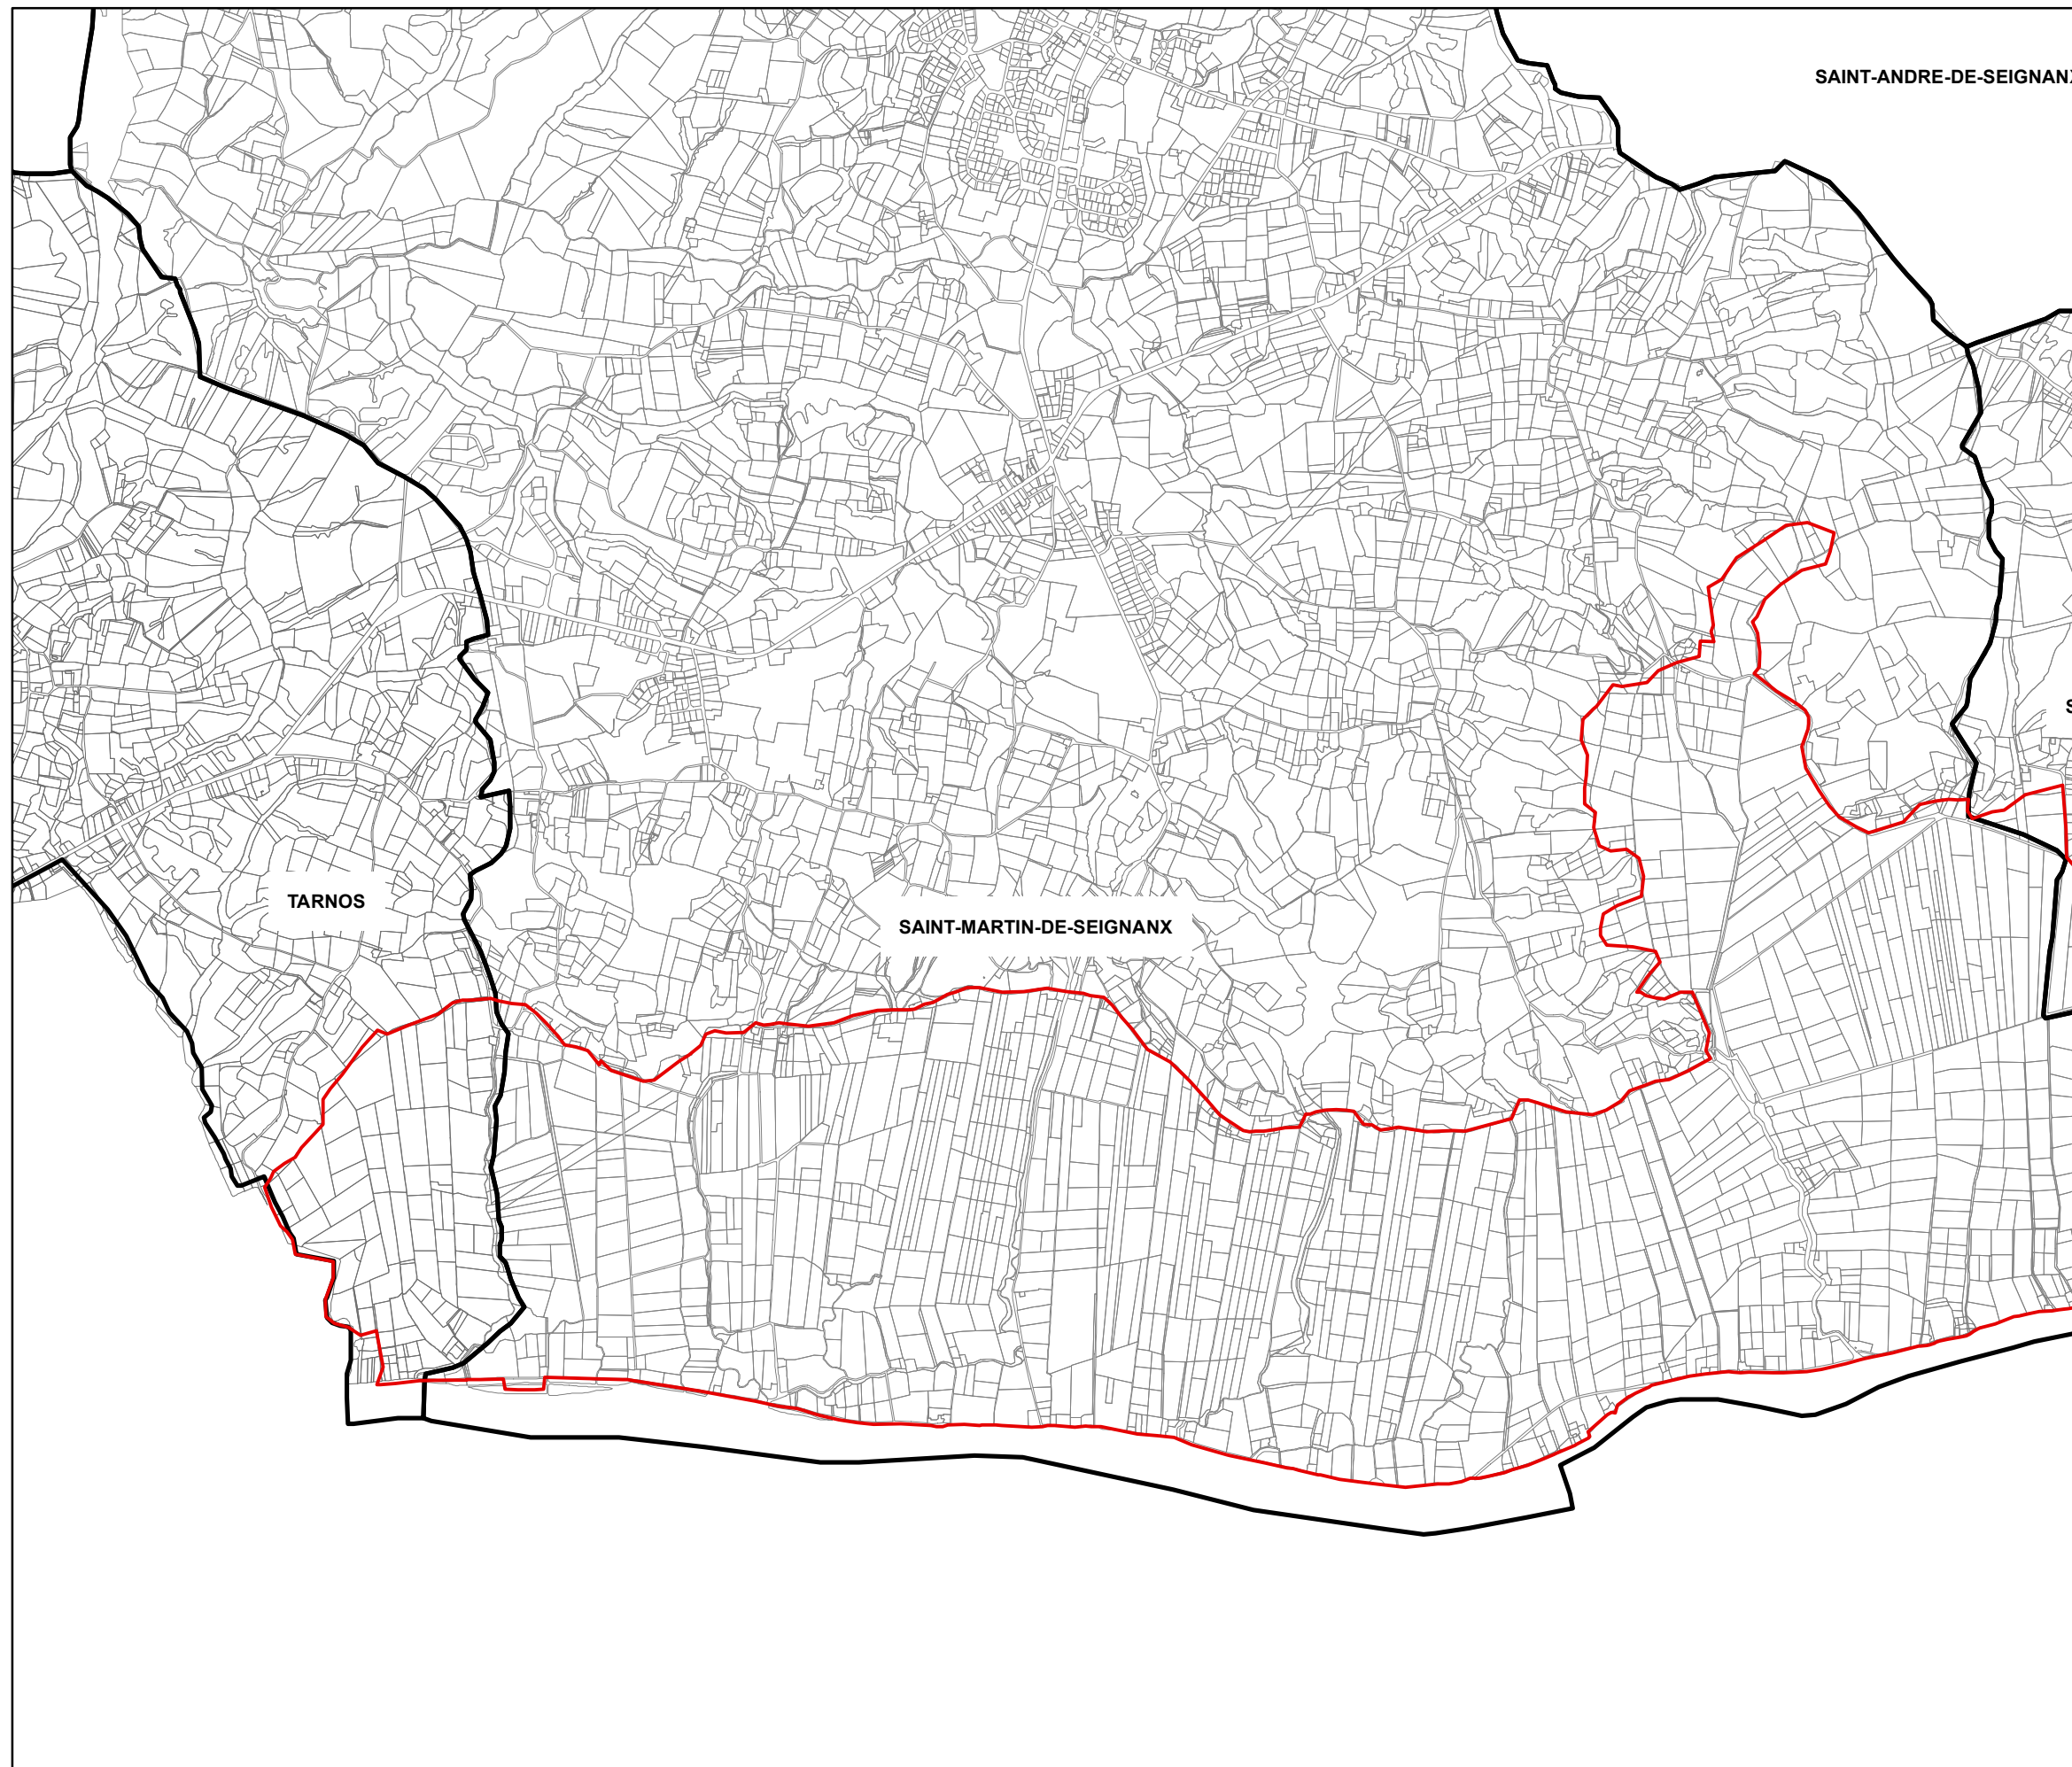

Site Natura 2000
FR7200720 Barthes de l'Adour
Périmètre du site

- Bas Adour Maritime 1 -

Légende

-  Périmètre du site
-  Limites communales

Site Natura 2000
FR7200720 Barthes de l'Adour
Périmètre du site

- Bas Adour Maritime 2 -

Légende

- Périmètre du site
- Limites communales

Site Natura 2000
FR7200720 Barthes de l'Adour
Périmètre du site

- Bas Adour Maritime 3 -

Légende

-  Périmètre du site
-  Limites communales

Site Natura 2000
FR7200720 Barthes de l'Adour
Périmètre du site

- Moyen Adour 1 -

Légende

- Périmètre du site
- Limites communales

Site Natura 2000
FR7200720 Barthes de l'Adour
Périmètre du site

- Moyen Adour 2 -

Légende

-  Périmètre du site
-  Limites communales

**Site Natura 2000
FR7200720 Barthes de l'Adour
Périmètre du site**