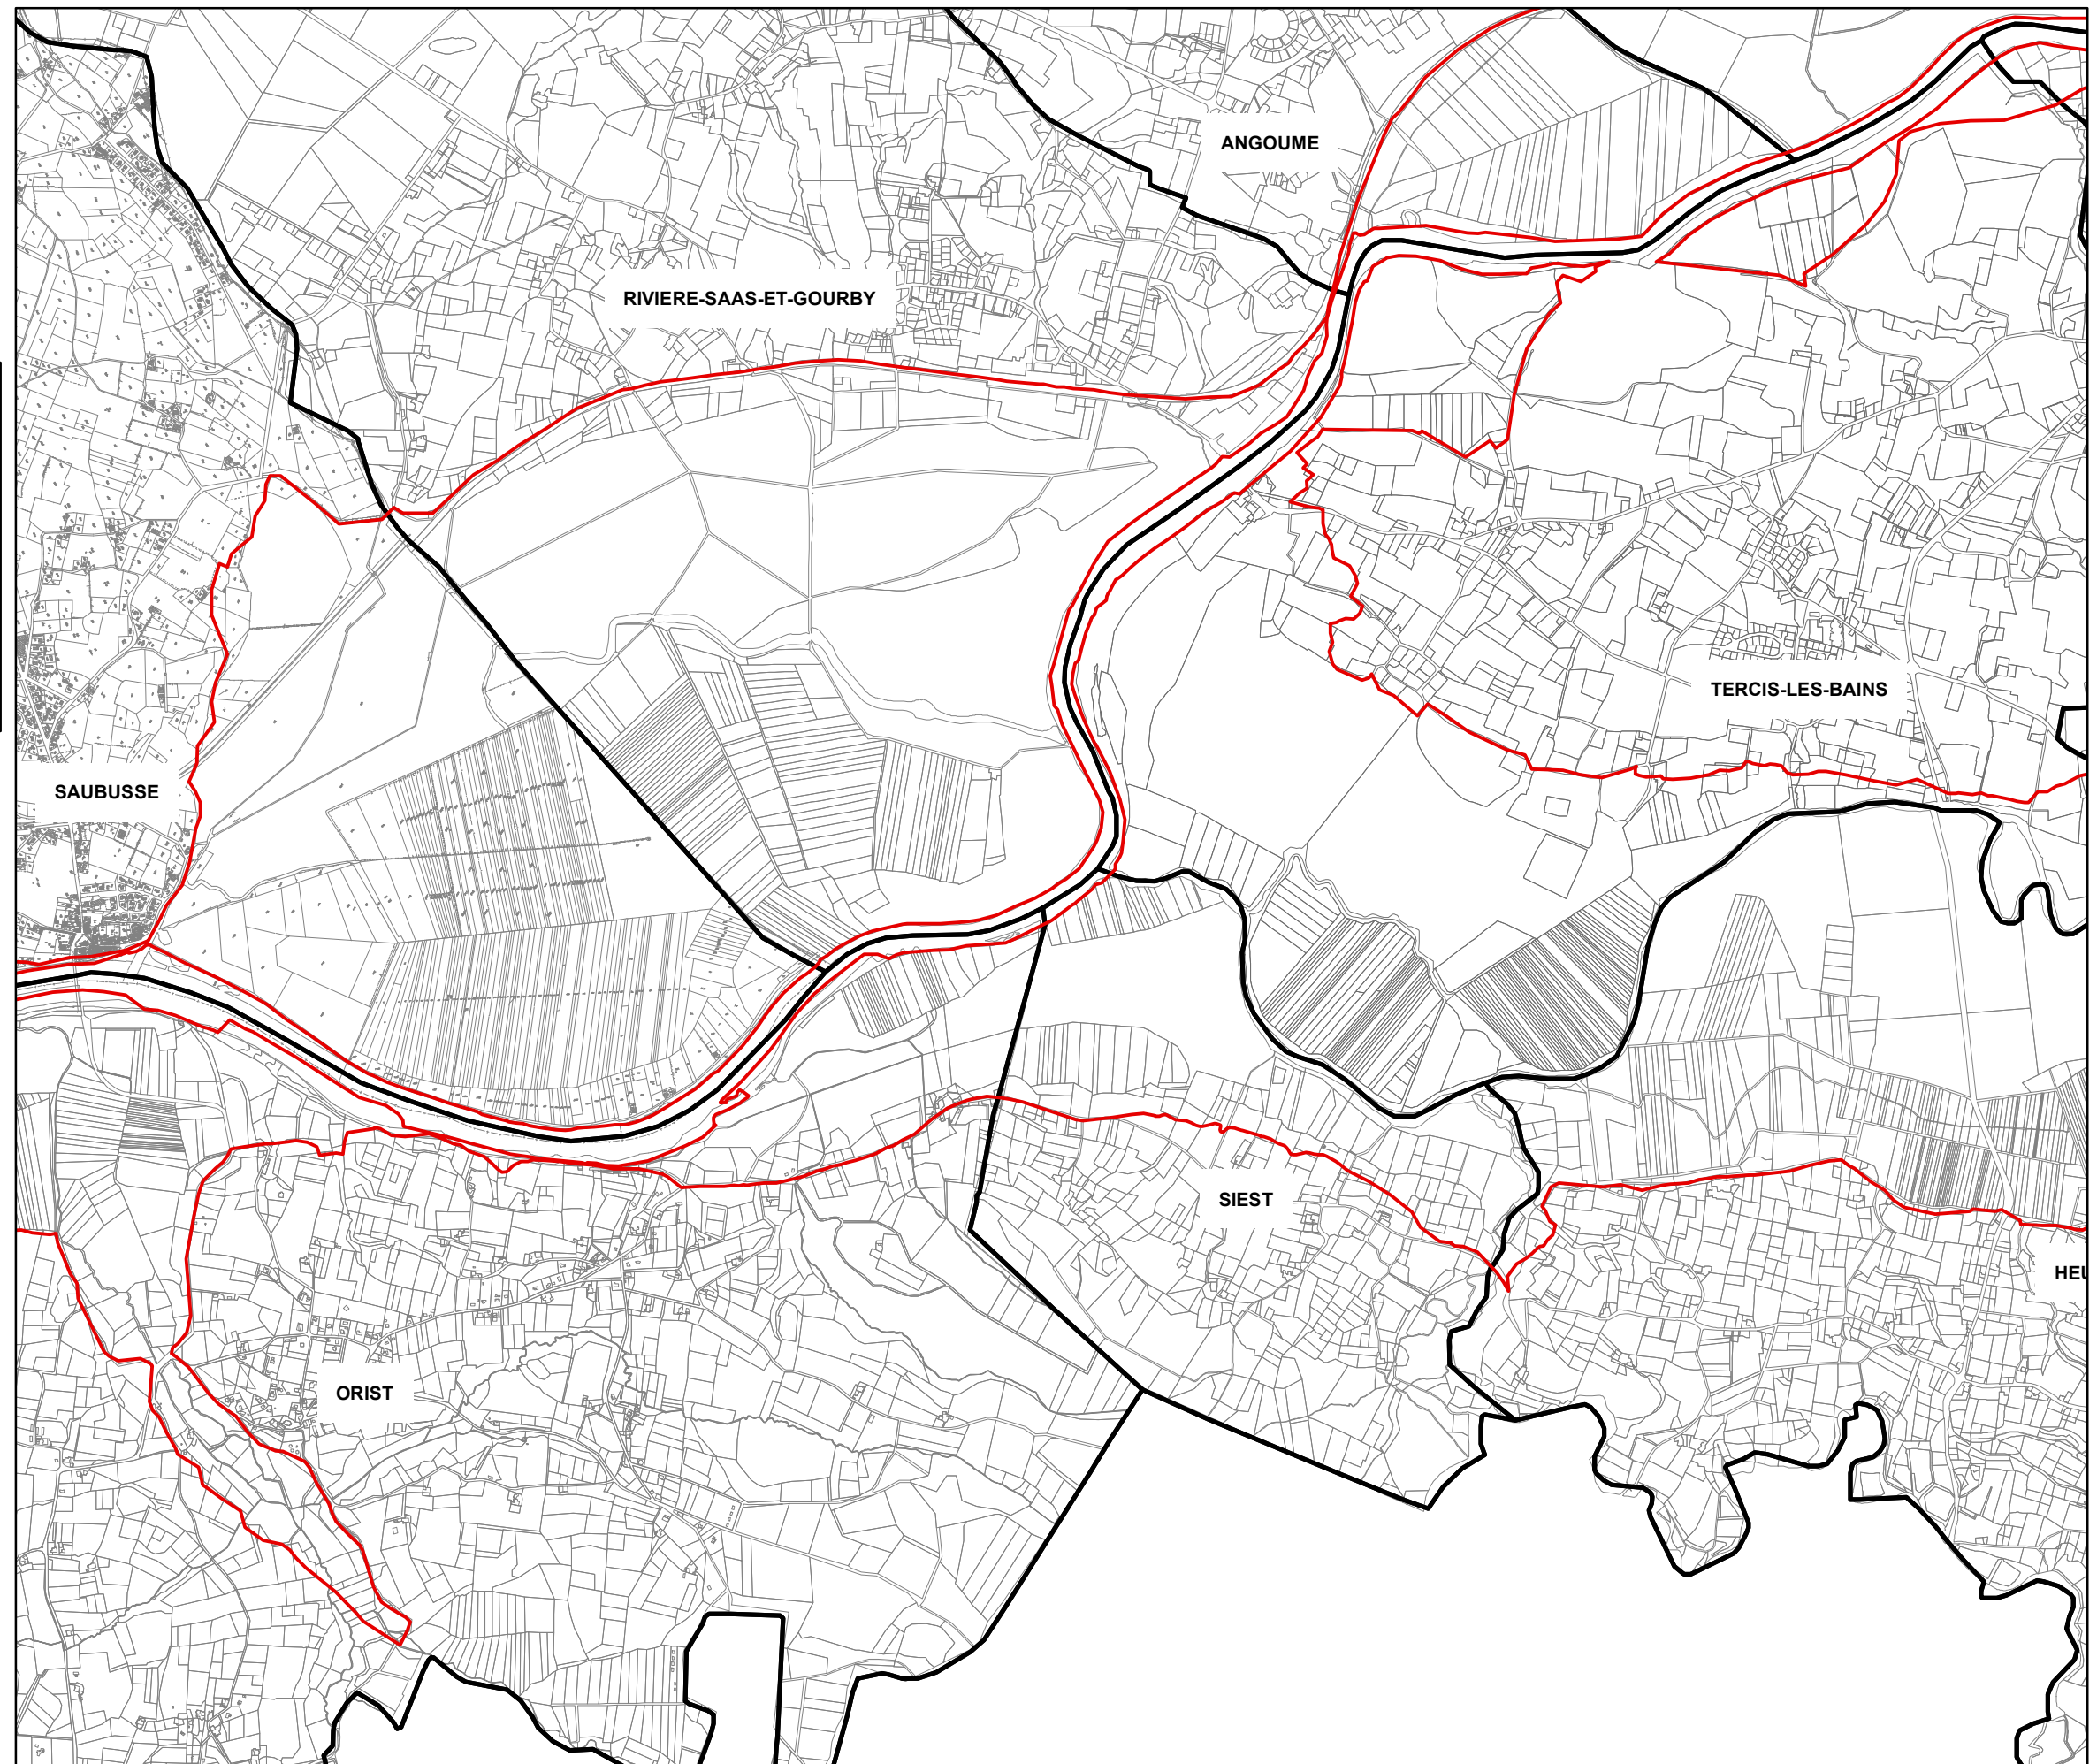

**Site Natura 2000
FR7200720 Barthes de l'Adour
Périmètre du site**

- Moyen Adour 3 -

Légende

- Périmètre du site
- Limites communales