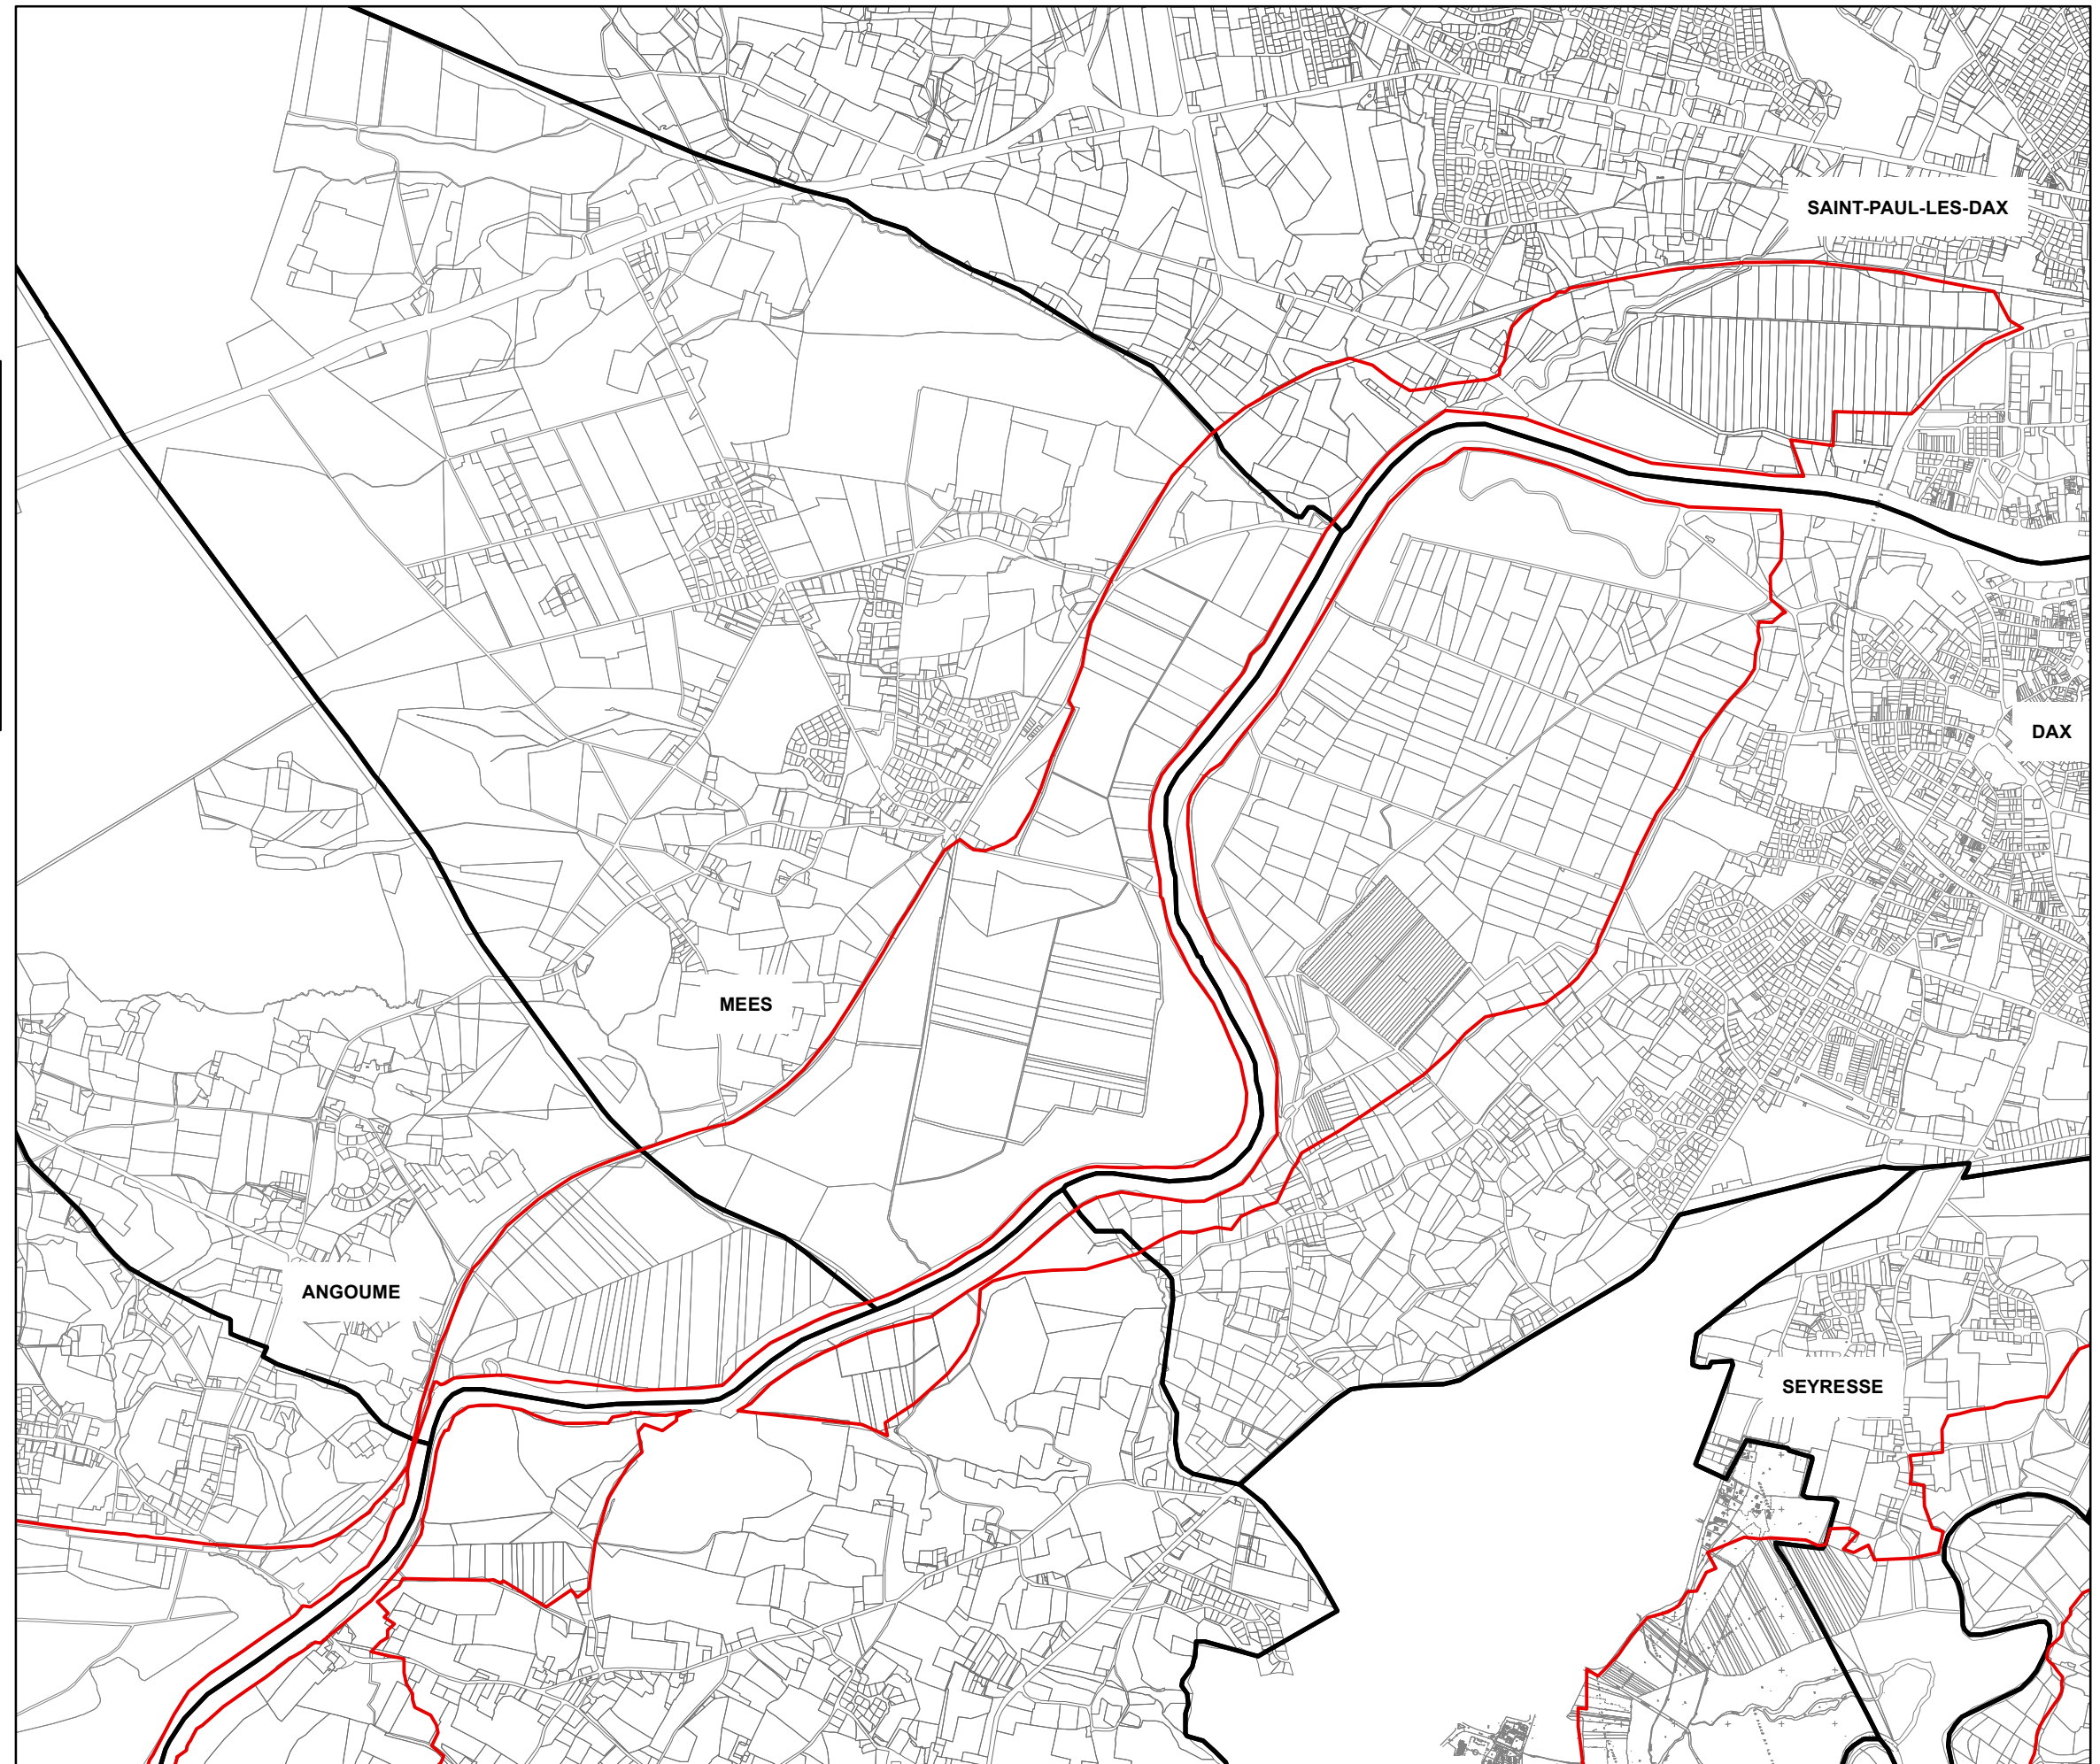

- Moyen Adour 3 -

Légende

-  Périmètre du site
-  Limites communales

Site Natura 2000
FR7200720 Barthes de l'Adour
Périmètre du site

- Moyen Adour 4 -

Légende

- Périmètre du site
- Limites communales

Site Natura 2000
FR7200720 Barthes de l'Adour
Périmètre du site