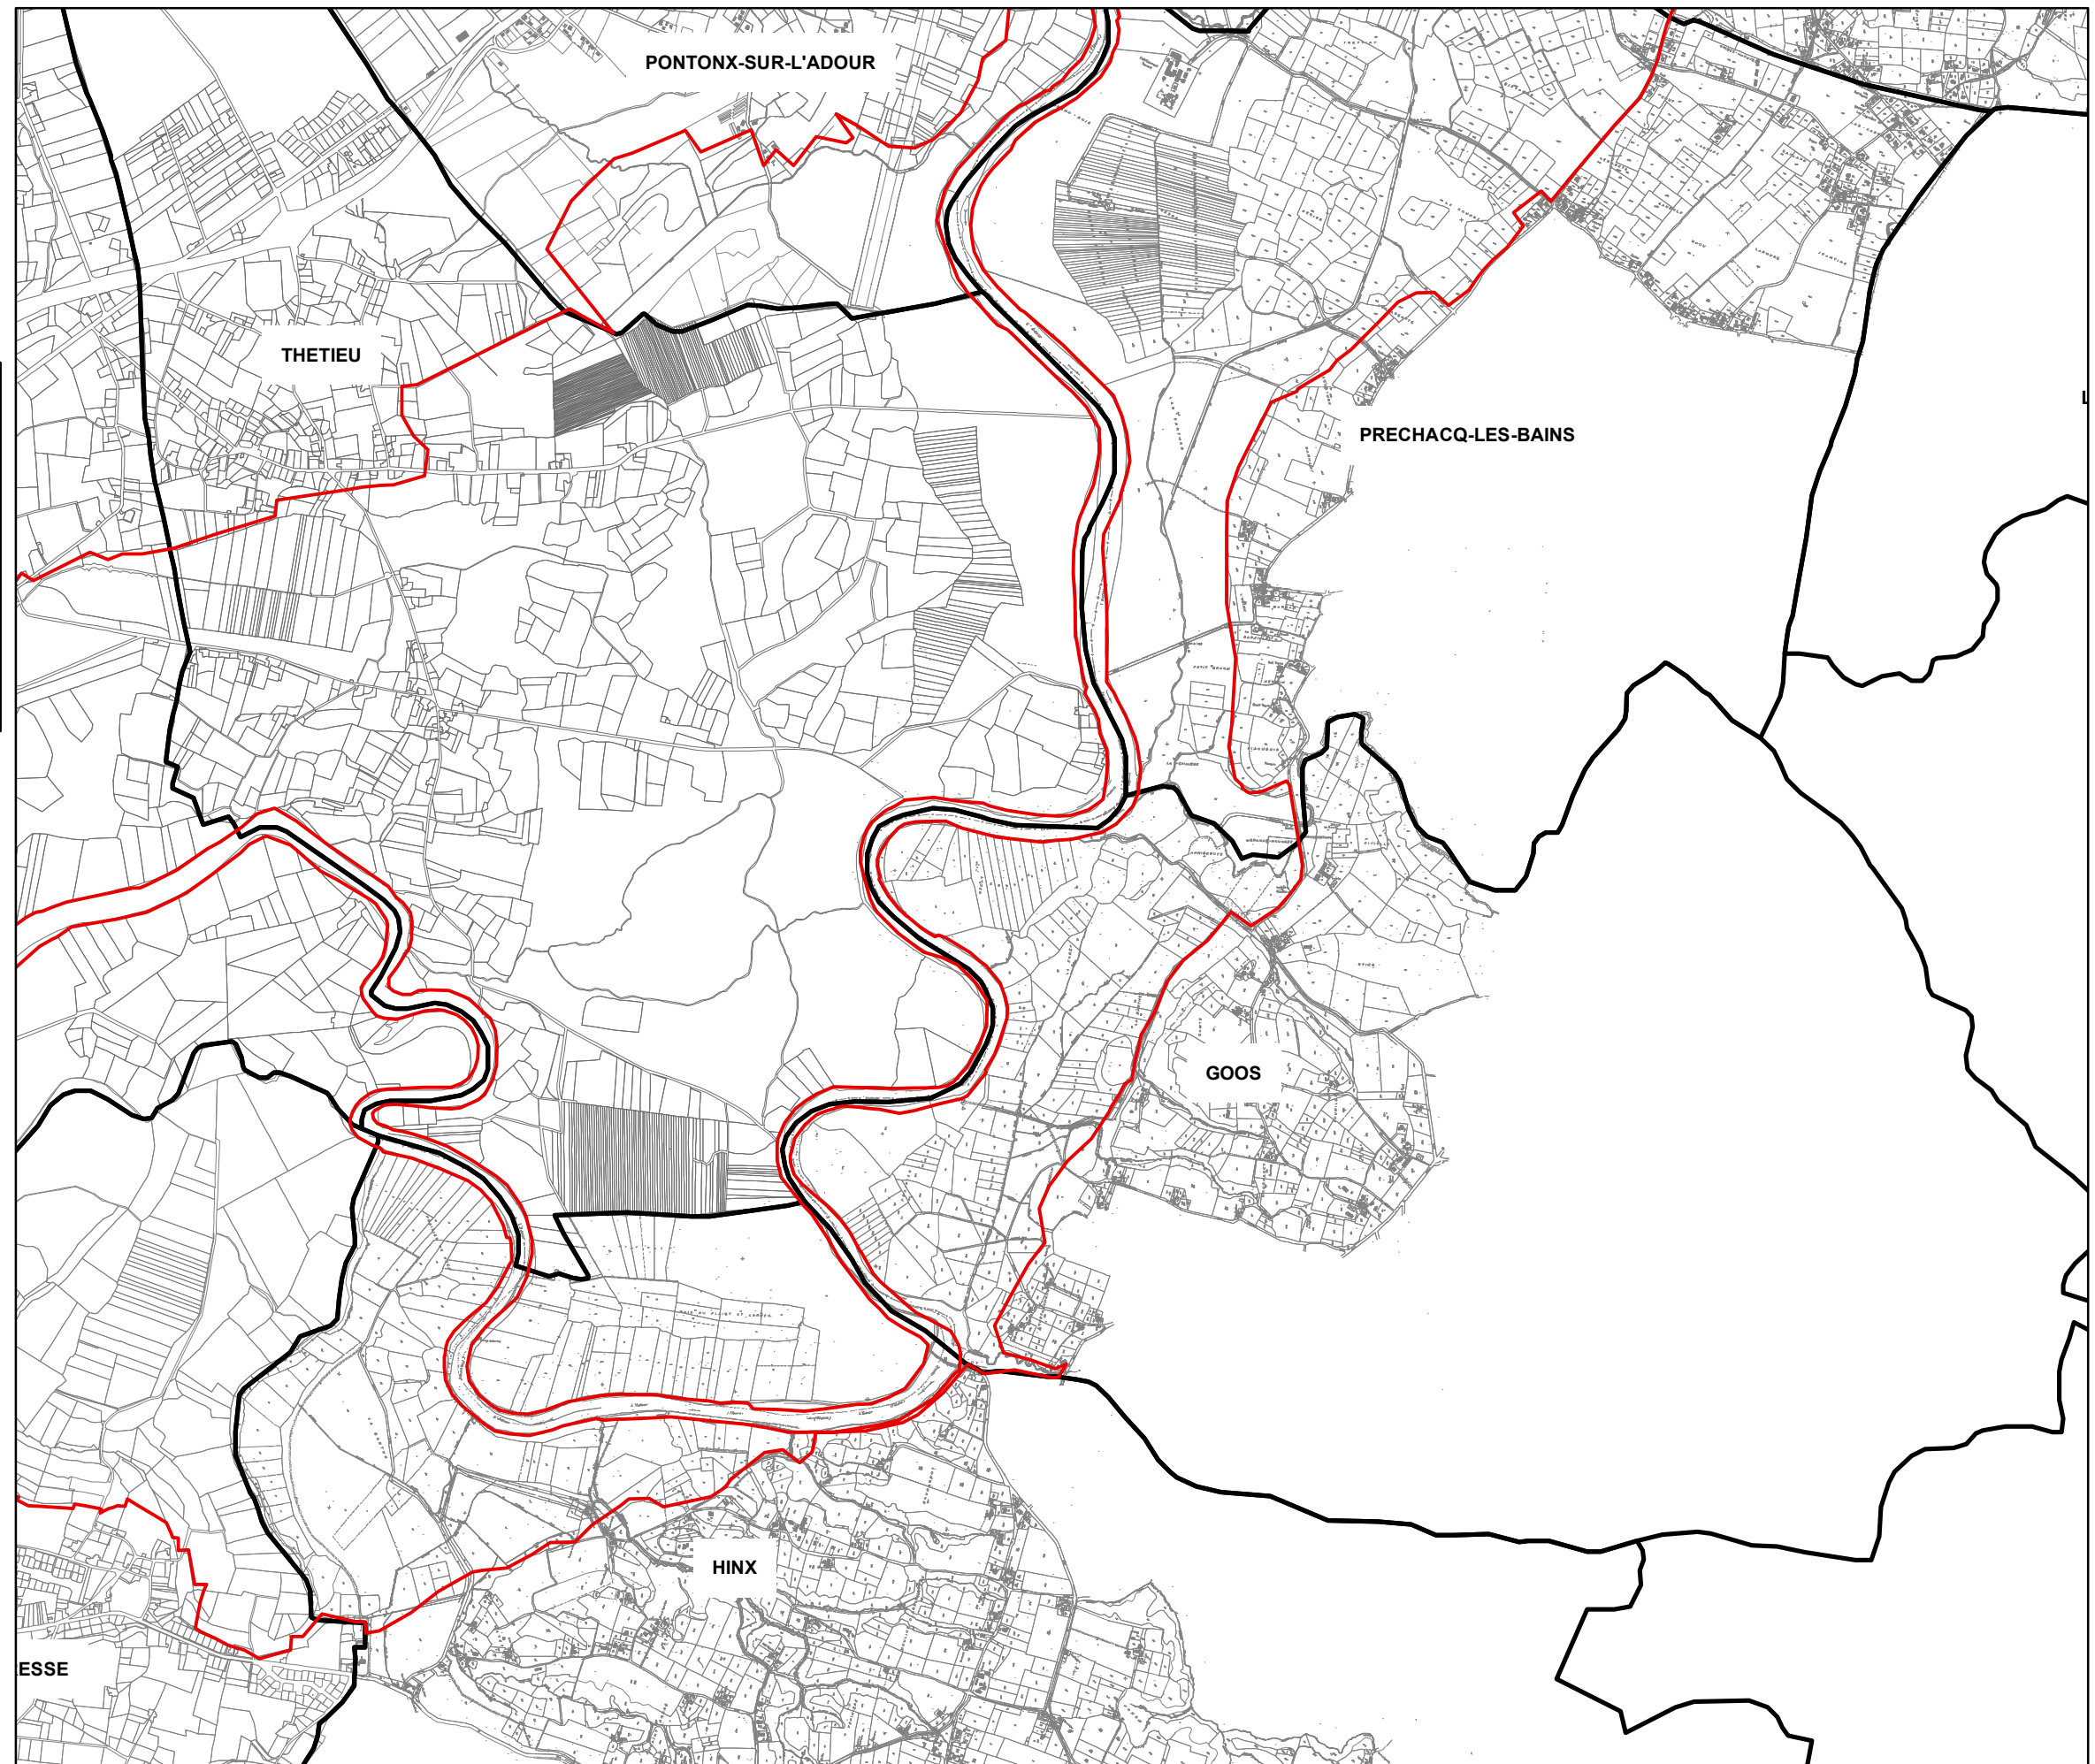

- Adour Amont Dax 1 -

Légende

-  Périmètre du site
-  Limites communales

Site Natura 2000
FR7200720 Barthes de l'Adour
Périmètre du site

- Adour Amont Dax 2 -

Légende

-  Périmètre du site
-  Limites communales

Site Natura 2000
FR7200720 Barthes de l'Adour
Périmètre du site

- Adour Amont Dax 3 -

Légende

-  Périmètre du site
-  Limites communales