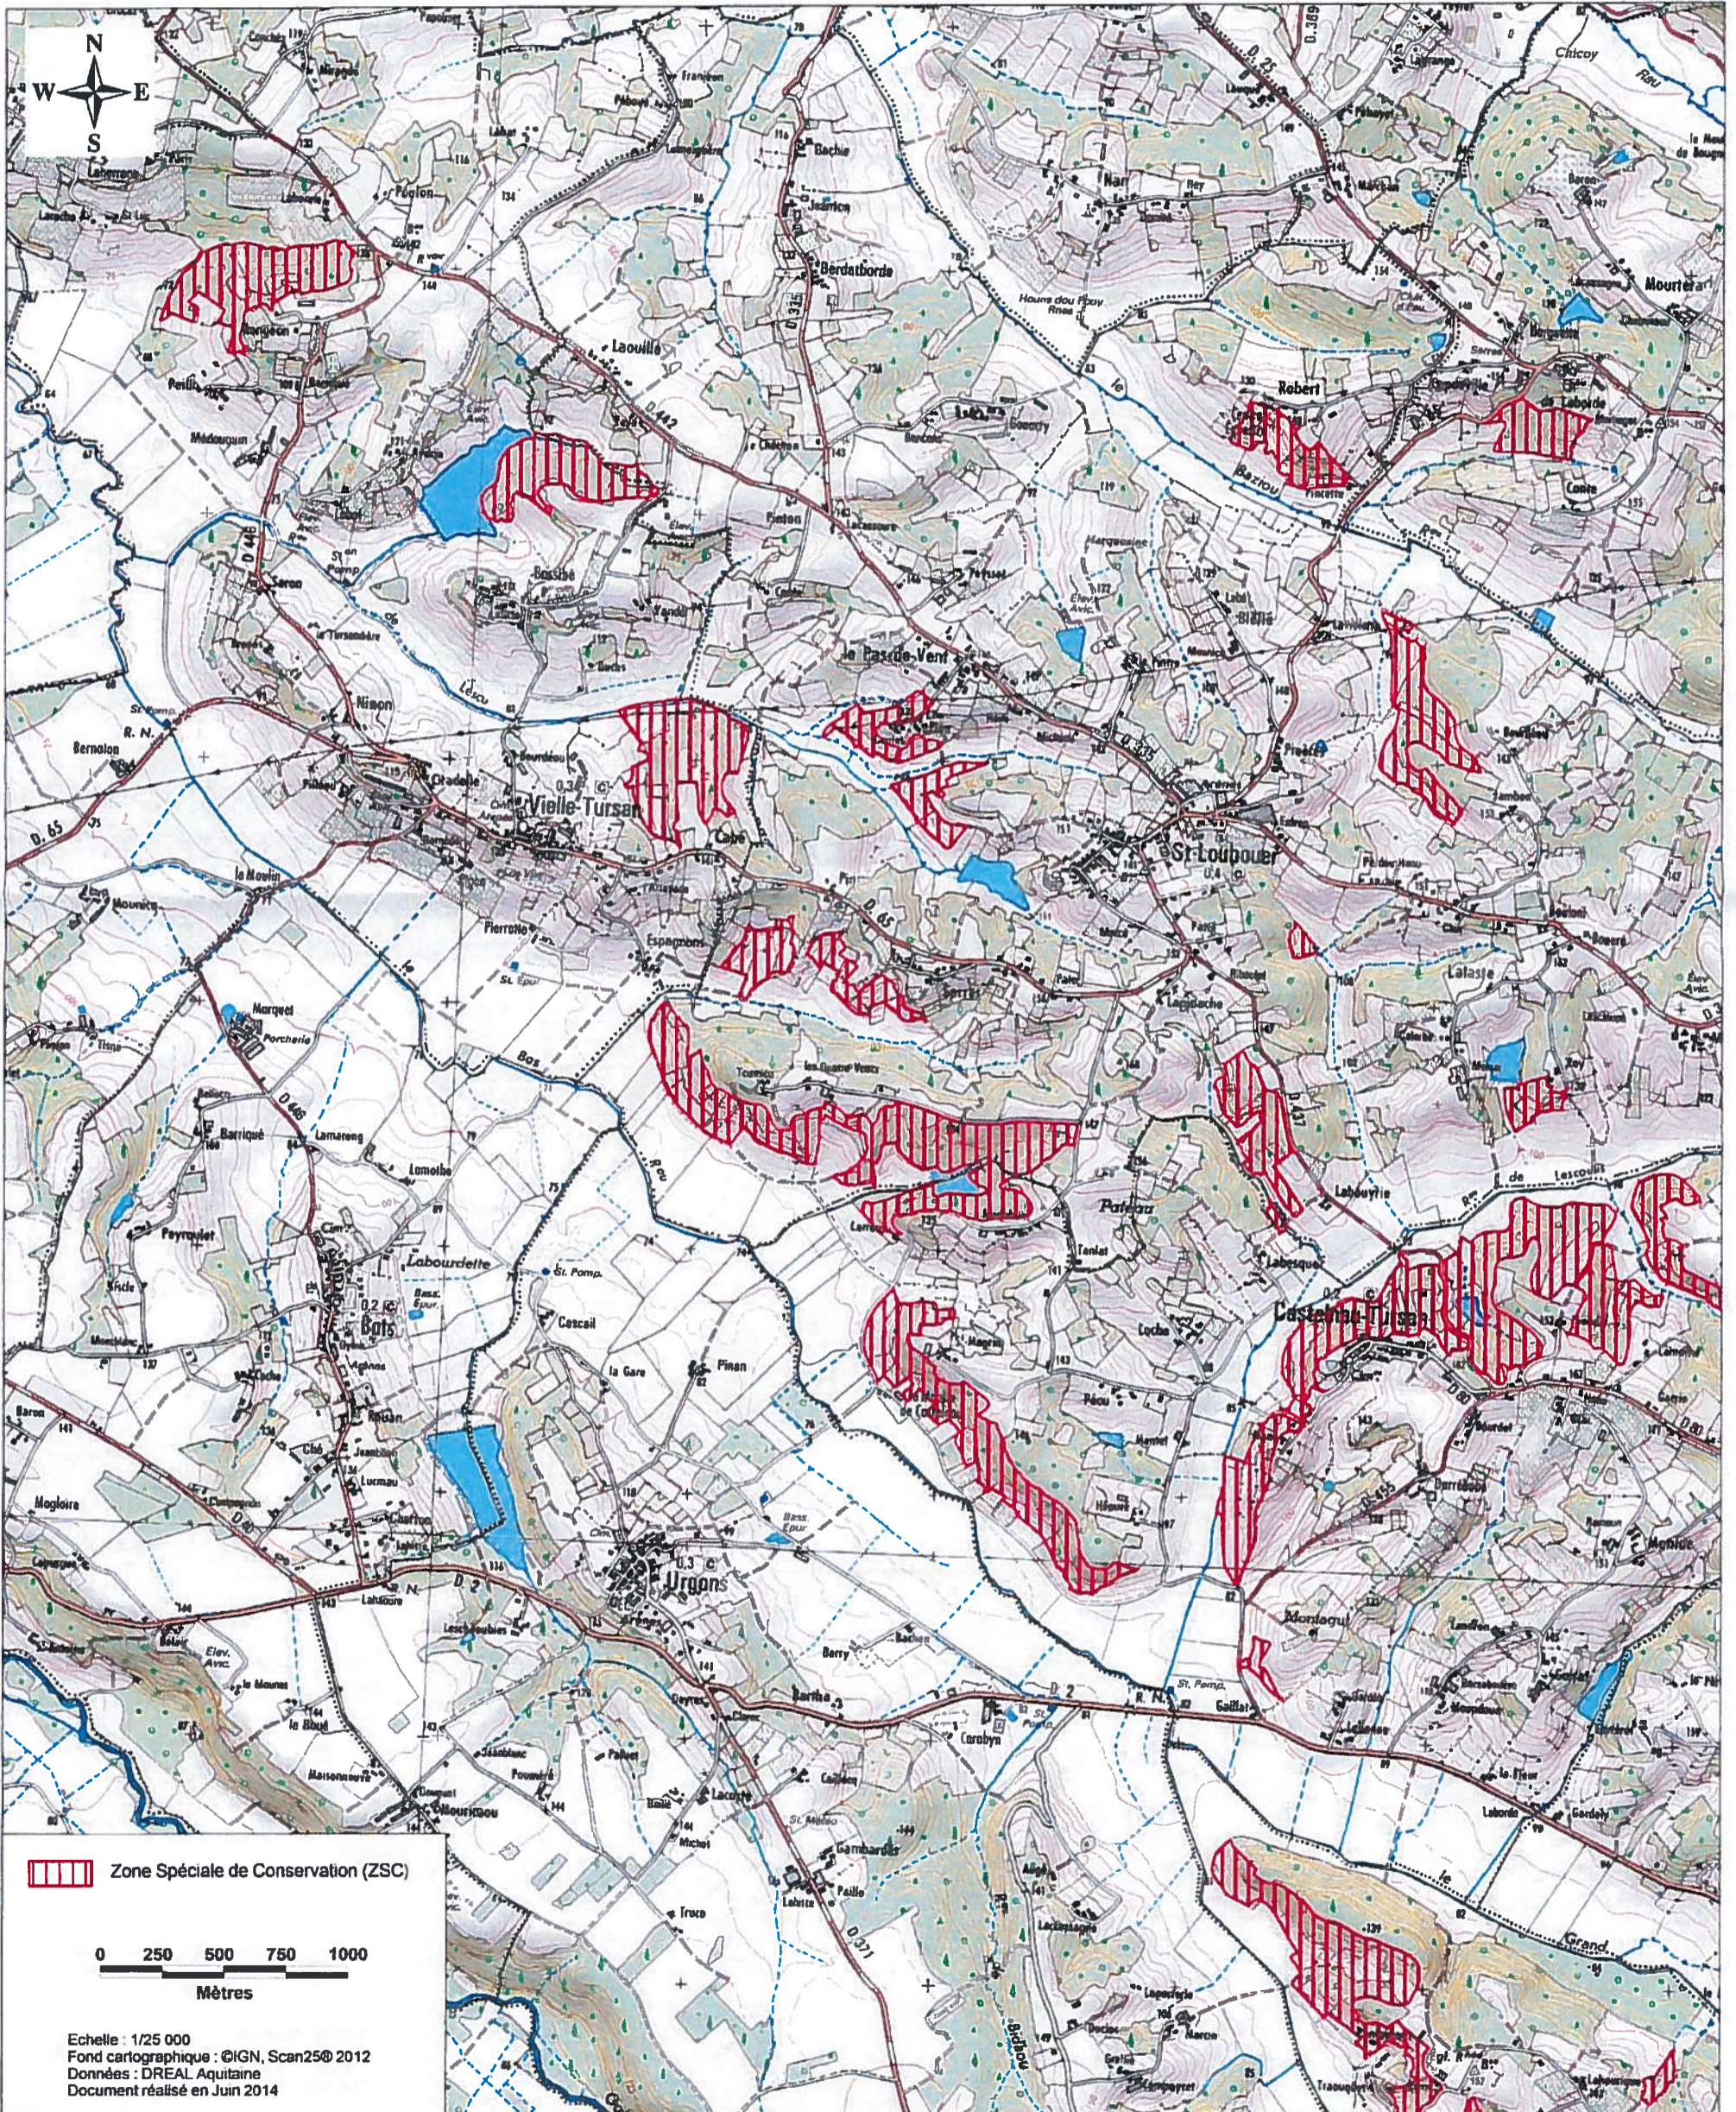

Site Natura 2000 Coteaux du Tursan

FR7200771 (Département des Landes, Région Aquitaine)

Carte n°1/3 (fond cartographique IGN Scan25) annexée à l'arrêté de désignation de la ZSC

04 JAN. 2017

Site Natura 2000 Coteaux du Tursan

FR7200771 (Département des Landes, Région Aquitaine)

Carte n°2/3 (fond cartographique IGN Scan25) annexée à l'arrêté de désignation de la ZSC

04 JAN. 2017

04 JAN. 2017