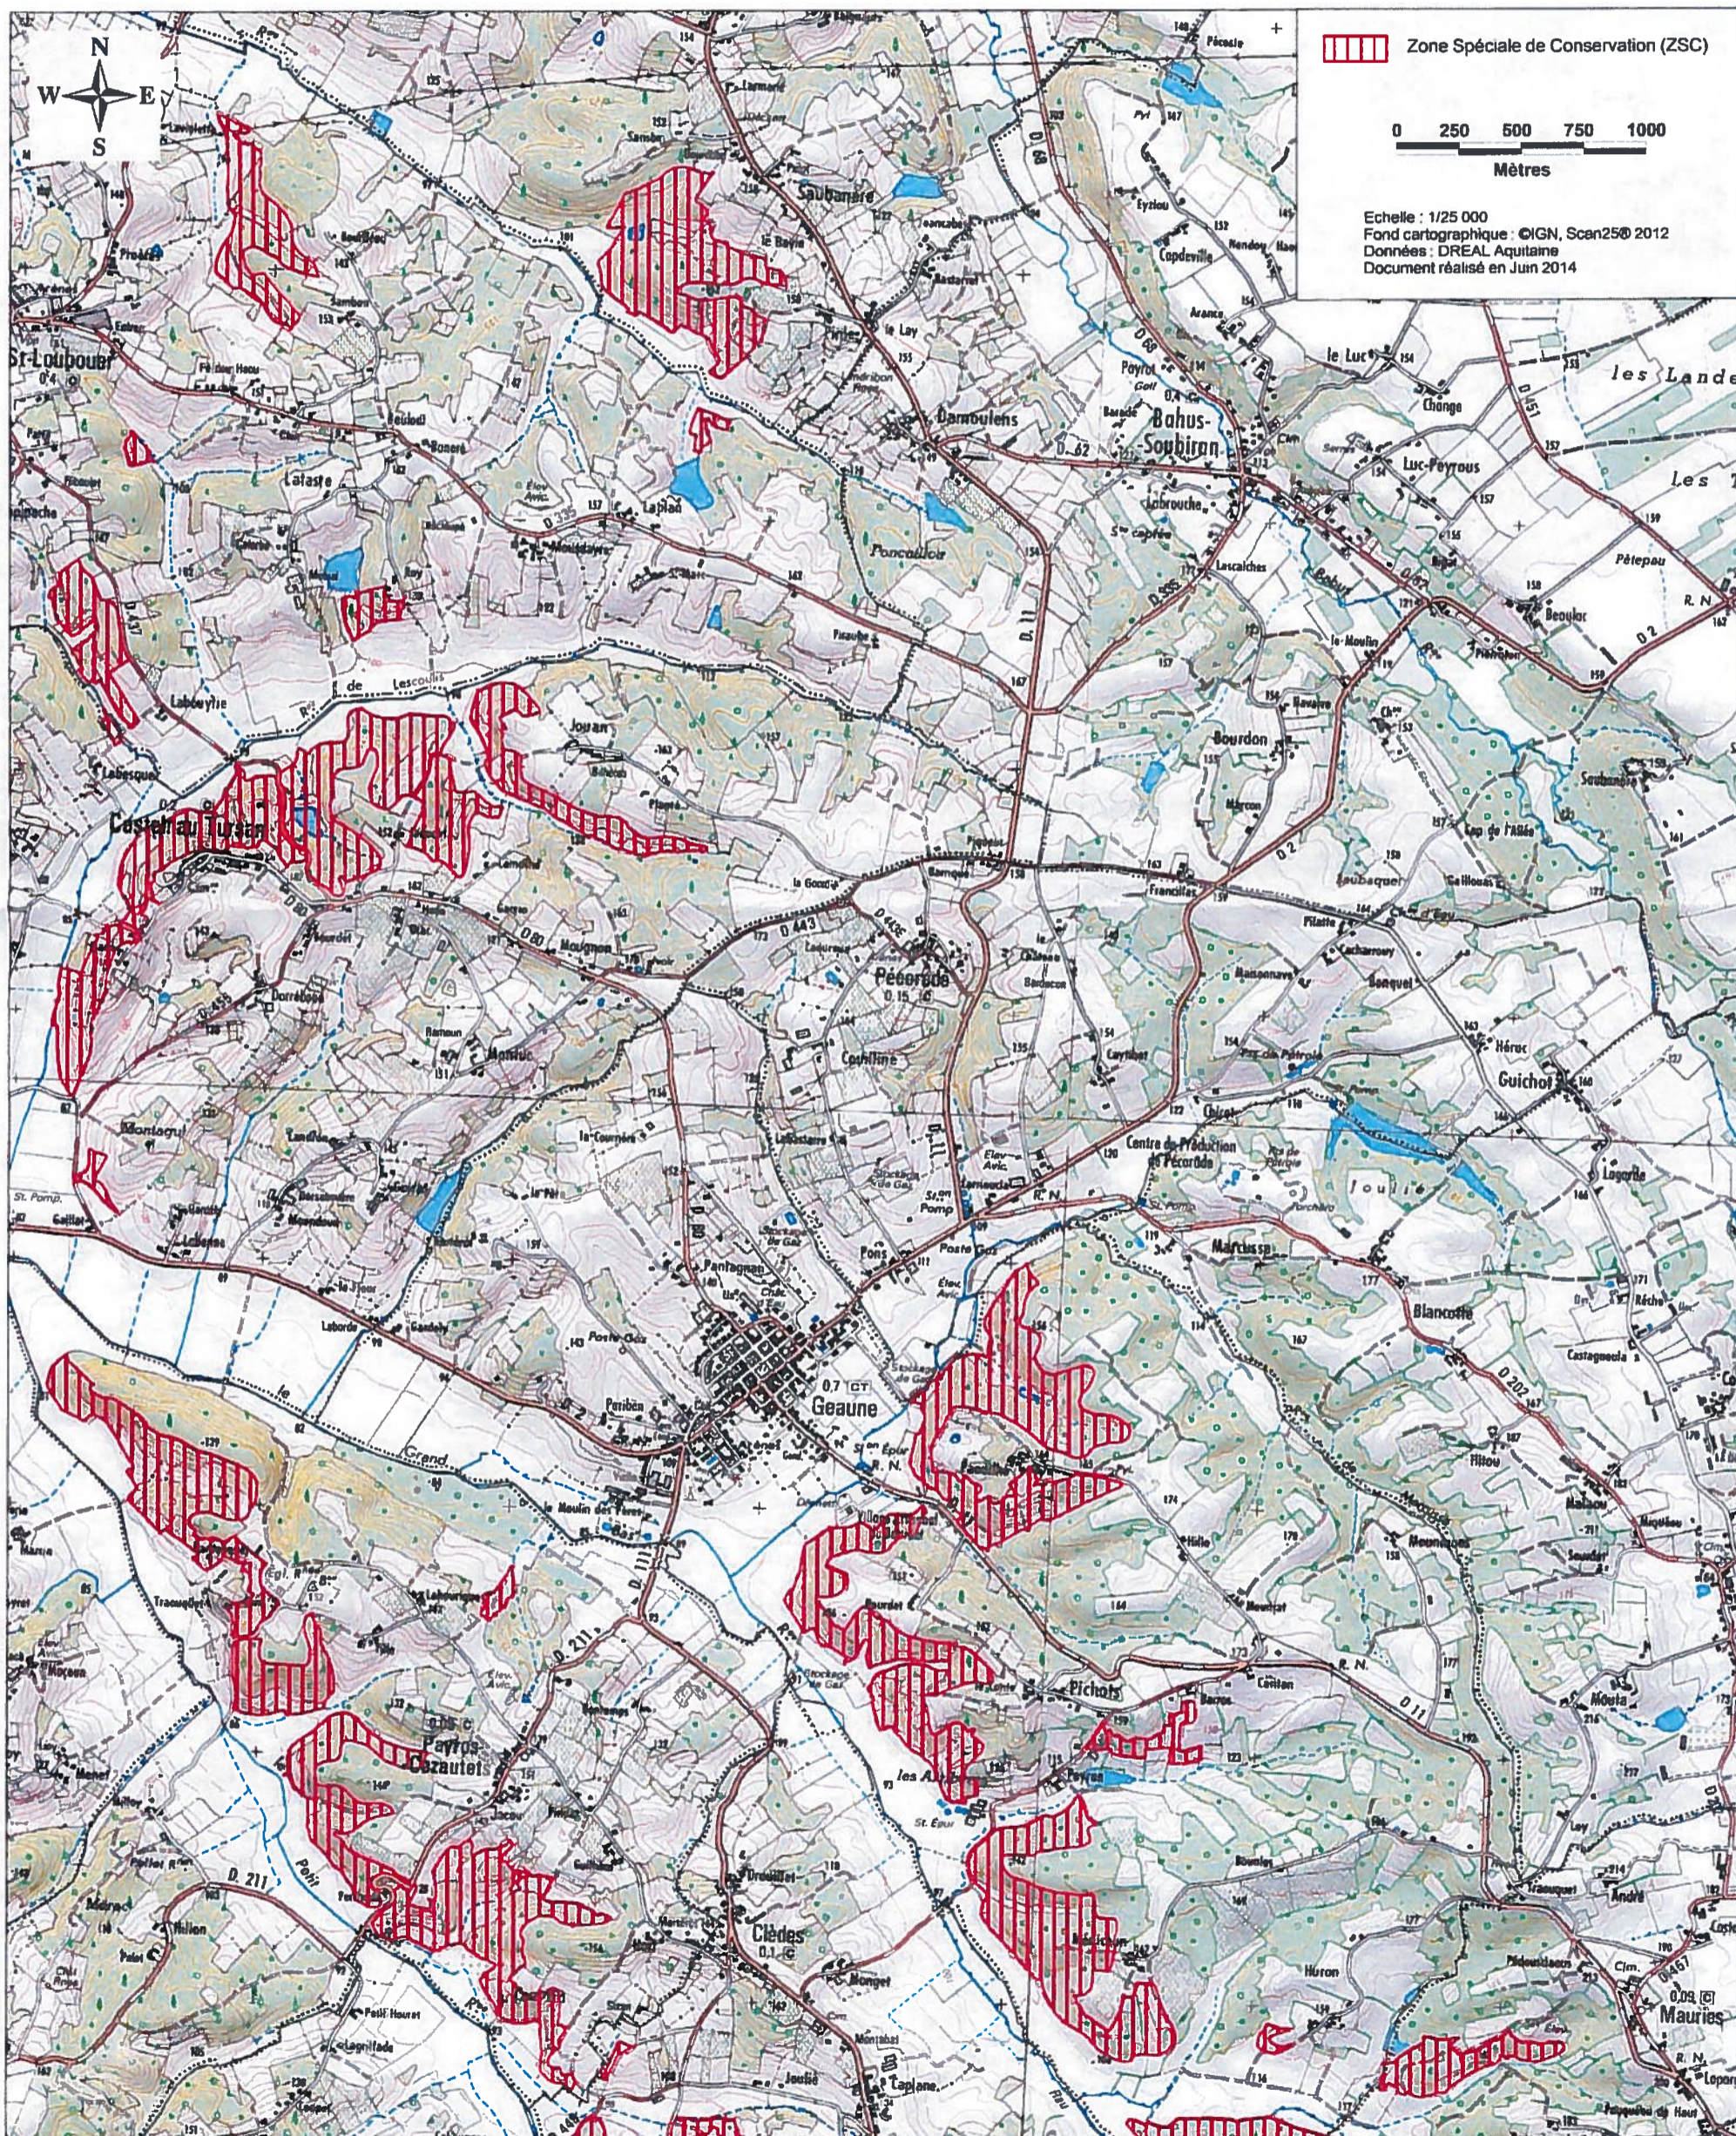

Site Natura 2000 Coteaux du Tursan

FR7200771 (Département des Landes, Région Aquitaine)

Carte n°1/3 (fond cartographique IGN Scan25) annexée à l'arrêté de désignation de la ZSC

04 JAN. 2017

Site Natura 2000 Coteaux du Tursan

FR7200771 (Département des Landes, Région Aquitaine)

Carte n°2/3 (fond cartographique IGN Scan25) annexée à l'arrêté de désignation de la ZSC

04 JAN. 2017

04 JAN. 2017